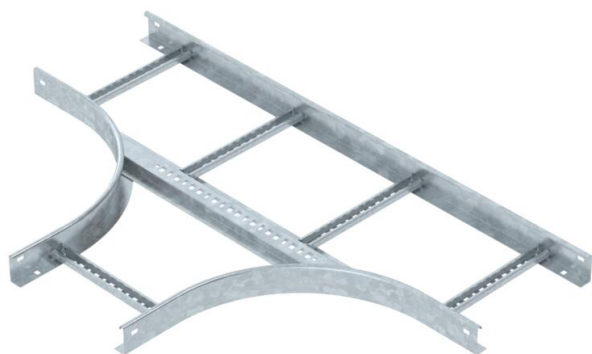

## T veida detaļa 60 FT

Preces numurs: 6225232

Horizontāla T veida detaļa ar iemetinātu spraisli visu veidu kabeļu trepēm, kuru malas augstums ir 60 mm.  
Attiecīgie savienotāji ir pasūtāmi atsevišķi.

**St** Tērauds

### Pamatdati

Preces numurs	6225232
Tips	LT 630 R3 FT
Apzīmējums 1	T-elements
Apzīmējums 2	kabeļu trepei
Ražotājs	OBO
Izmērs	60x300
Materiāls	Tērauds
Virsmas	karsti cinkots
Virsmas standarts	DIN EN ISO 1461
Mazākā VK vienība	1
Daudzuma mērvienība	Gabals
Svars	595,5 kg
Svara vienība	kg/100 gab.

## Izmēri

Platums	300 mm
Augstums	60 mm
Izmērs B	300 mm
Izmērs R	300 mm

## Tehniskie dati

Spraišu izpildījums	Necaurumots profils
Sānu malas konstrukcija	plakans profils
Savienotāja izpildījums	bez savienotāja
Konstrukcijas veids	Atzarojums, simetrisks
Funkciju nodrošināšana	nē
Nerūsējošs tērauds, kodināts	nē
Gara laiduma izpildījums	nē
Metāla biezums	1,5 mm