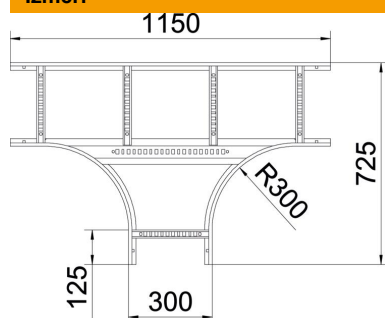

### Pamatdati

Preces numurs	6225232
Tips	LT 630 R3 FT
Apzīmējums 1	T-elements
Apzīmējums 2	kabeļu trepei
Ražotājs	OBO
Izmērs	60x300
Materiāls	Tērauds
Virsmas	karsti cinkots
Virsmas standarts	DIN EN ISO 1461
Mazākā VK vienība	1
Daudzuma mērvienība	Gabals
Svars	595,5 kg
Svara vienība	kg/100 gab.

# Tehnisko datu lapa

T veida detaļa 60 FT

Preces numurs: 6225232

## Izmēri

Platums	300 mm
Augstums	60 mm
Izmērs B	300 mm
Izmērs R	300 mm

## Tehniskie dati

Spraišu izpildījums	Necaurumots profils
Sānu malas konstrukcija	plakans profils
Savienotāja izpildījums	bez savienotāja
Konstrukcijas veids	Atzarojums, simetrisks
Funkciju nodrošināšana	nē
Nerūsējošs tērauds, kodināts	nē
Gara laiduma izpildījums	nē
Metāla biezums	1,5 mm