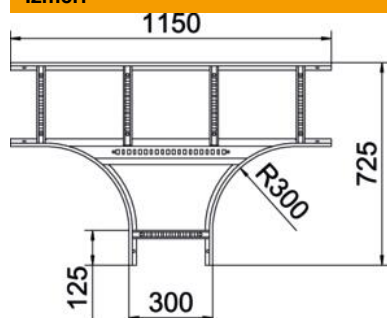

## T veida detaļa 60 FS

Preces numurs: 6225212

Horizontāla T veida detaļa ar iemetinātu spraisli visu veidu kabeļu trepēm, kuru malas augstums ir 60 mm.  
Attiecīgie savienotāji ir pasūtāmi atsevišķi.

**St** Tērauds

### Pamatdati

Preces numurs	6225212
Apzīmējums 1	T-elements
Apzīmējums 2	kabeļu trepei
Ražotājs	OBO
Izmērs	60x300
Materiāls	Tērauds
Virsmas	cinkots
Virsmas standarts	DIN EN 10346
Mazākā VK vienība	1
Daudzuma mērvienība	Gabals
Svars	531 kg
Svara vienība	kg/100 gab.

### Izmēri

Platums	300 mm
Augstums	60 mm
Izmērs B	300 mm
Izmērs R	300 mm

### Tehniskie dati

Spraišu izpildījums	Necaurumots profils
Sānu malas konstrukcija	plakans profils
Savienotāja izpildījums	bez savienotāja
Konstrukcijas veids	Atzarojums, simetrisks
Funkciju nodrošināšana	nē
Nerūsējošs tērauds, kodināts	nē
Gara laiduma izpildījums	nē
Metāla biezums	1,5 mm