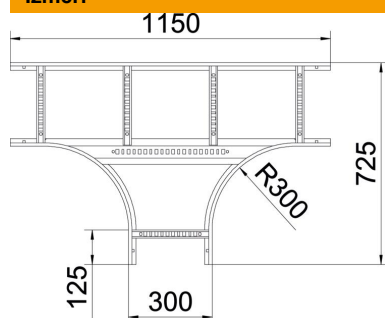

Tehnisko datu lapa

T veida detaļa 60 A2

Preces numurs: 6225252

Horizontāla T veida detaļa ar iemetinātu spraisli visu veidu kabeļu trepēm, kuru malas augstums ir 60 mm.
Attiecīgie savienotāji ir pasūtāmi atsevišķi.

A2 Nerūsējošais tērauds 1.4301

2B neizolēts, apstrādāts

Pamatdati

Preces numurs	6225252
Tips	LT 630 R3 A2
Apzīmējums 1	T-elements
Apzīmējums 2	kabeļu trepei
Ražotājs	OBO
Izmērs	60x300
Materiāls	Nerūsējošais tērauds 1.4301
Virsmas standarts	neizolēts, apstrādāts
Mazākā VK vienība	1
Daudzuma mērvienība	Gabals
Svars	537,8 kg
Svara vienība	kg/100 gab.

Tehnisko datu lapa

T veida detaļa 60 A2

Preces numurs: 6225252

Izmēri

Platums	300 mm
Augstums	60 mm
Izmērs B	300 mm
Izmērs R	300 mm

Tehniskie dati

Spraišu izpildījums	Necaurumots profils
Sānu malas konstrukcija	plakans profils
Savienotāja izpildījums	bez savienotāja
Konstrukcijas veids	Atzarojums, simetrisks
Funkciju nodrošināšana	nē
Nerūsējošs tērauds, kodināts	nē
Gara laiduma izpildījums	nē
Metāla biezums	1,5 mm