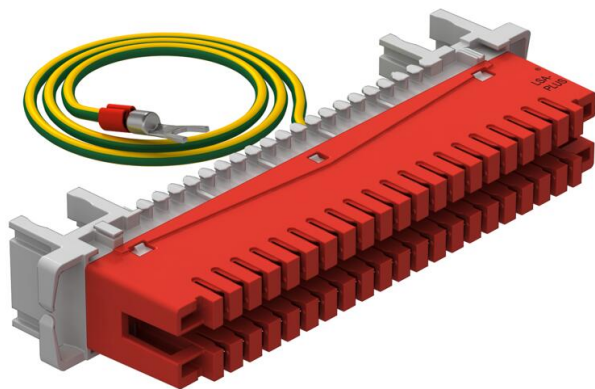

LSA zemējuma kopne, 40 polu, zemējuma kabeļu vai ekranējuma savienošanai ar zemējuma pieslēgumu.

- Pilns komplekts ar pieslēguma vadu zaļš-dzeltens, 1,5 mm²
- Krāsa: sarkana

LASA Plus zemējuma līste 34 vadu zemēšanai. Ar pievienotu zemējuma vadu, garums 0,5 m.

Pamatdati

Preces numurs	5084016
Tips	LSA-E-LEI
Apzīmējums 1	Zemējuma planka
Apzīmējums 2	34-polīgs priekš LSA Plus
Ražotājs	OBO
Izmērs	34-polig
Krāsa	sarkans
Mazākā VK vienība	1
Daudzuma mērvienība	Gabals
Svars	6,5 kg
Svara vienība	kg/100 gab.