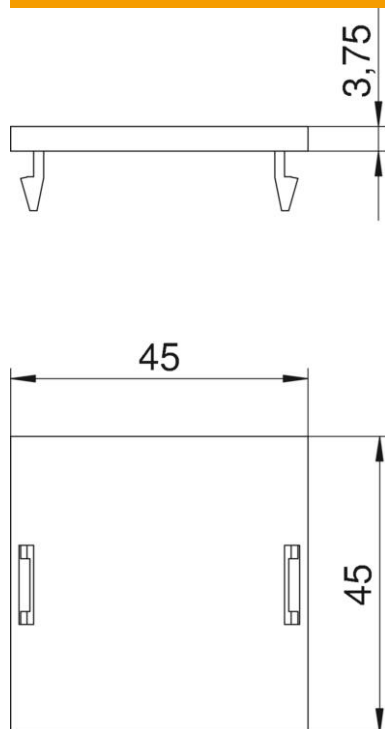

### Pamatdati

Preces numurs	7407584
Apzīmējums 1	Aizverts vāks
Apzīmējums 2	kvadrāta atverumam
Ražotājs	OBO
Krāsa	grafītmelns; RAL 9011
Materiāls	Poliamīds
Mazākā VK vienība	10
Daudzuma mērvienība	Gabals
Svars	0,424 kg
Svara vienība	kg/100 gab.

# Tehnisko datu lapa

Noslēgvāks Modul 45® montāžas atvērums

Preces numurs: 7407584

## Izmēri

Garums	45 mm
Platums	45 mm
Augstums	3,75 mm

## Tehniskie dati

Pielietojums	Ierīču kārba
CEE-/Perilex atveru skaits	0
Trīskāršo atveru skaits	0
Vienkāršo atveru skaits	0
Vienību skaits	1
Ovālo atveru skaits	0
Kvadrātveida atveru skaits	0
Apājo atveru skaits	0
Divkāršo atveru skaits	0
Stiprinājuma veids	uzstiprināms
Pamatne piezīmēm	nē
Tukšais vāks	jā
Piemērots rakstlukumam	nē
Piemērots aizvērtam zemgrīdas kanālam vienā līmenī ar grīdas segumu	jā
Ierīces veids	Noslēgts vāks
Instalācijas tehnika	Režģa izmērs M45