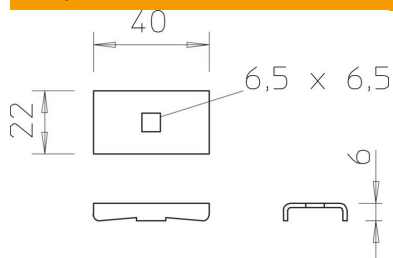

#### Pamatdati

Preces numurs	6221076
Apzīmējums 1	Klemme
Apzīmējums 2	kabeļu trepem LG45 un LG60
Ražotājs	OBO
Izmērs	40x22
Materiāls	Tērauds
Virsmas	cinkots
Virsmas standarts	DIN EN 10346
Mazākā VK vienība	10
Daudzuma mērvienība	Gabals
Svars	2,4 kg
Svara vienība	kg/100 gab.

## Izmēri

Augstums | 45 mm