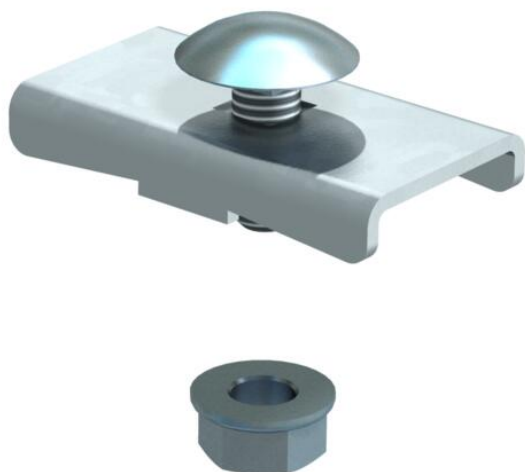

Fiksators kabeļu trepju nostiprināšanai.  
Nostiprināšana uz MWA 12, AW 15, AW 30 un AW 55 tipa balstiem ar komplektā ietilpstošo stiprinājuma skrūvi FRSB M6x20.  
Komplektā attiecīgās apaļās plakangalvas skrūves un kombinētie uzgriežņi.

**St** Tērauds

**FS** cinkots

#### Pamatdati

Preces numurs	6221076
Apzīmējums 1	Klemme
Apzīmējums 2	kabeļu trepem LG45 un LG60
Ražotājs	OBO
Izmērs	40x22
Materiāls	Tērauds
Virsmas	cinkots
Virsmas standarts	DIN EN 10346
Mazākā VK vienība	10
Daudzuma mērvienība	Gabals
Svars	2,4 kg
Svara vienība	kg/100 gab.

## Izmēri

Augstums | 45 mm