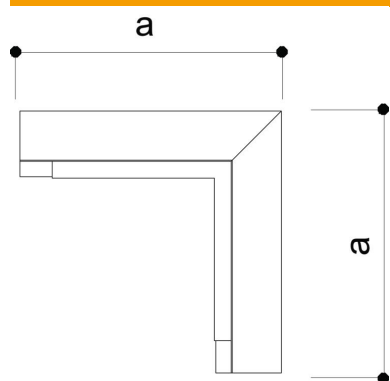

Tehnisko datu lapa

Iekšējais stūris kabeļu kanālam, tips LKM 40060

Preces numurs: 6247660

Iekšējais stūra profils LKM kanālu virziena maiņai.
Potenciālu izlīdzināšana starp apakšējo un augšējo daļu bez papildlīdzekļiem

St Tērauds

FS cinkots

Pamatdati

Preces numurs	6247660
Tips	LKM I40060FS
Apzīmējums 1	Iekšējais stūris
Ražotājs	OBO
Izmērs	40x60mm
Materiāls	Tērauds
Virsmas	cinkots
Virsmas standarts	DIN EN 10346
Mazākā VK vienība	1
Daudzuma mērvienība	Gabals
Svars	31,4 kg
Svara vienība	kg/100 gab.

Tehnisko datu lapa

Iekšējais stūris kabeļu kanālam, tips LKM 40060

Preces numurs: 6247660

Izmēri

Garums	160 mm
Platums	60 mm
Augstums	44 mm
Izmērs a	160 mm

Tehniskie dati

Izpildījums	Apakšējā daļa
Stiprinājuma veids	perforētu pamatni
Funkciju nodrošināšana	nē
Nesatur halogēnus	jā
Aizsardzības veids	IP30
Aizsargplēve	nē
Aizsardzības pakāpes IK kods	IK10
Izmantošanas temperatūras diapazons maks.	90 °C
Izmantošanas temperatūras diapazons min.	-5 °C
Leņķa diapazons min.	90 mm