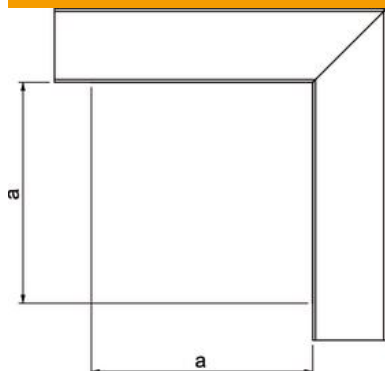

### Pamatdati

Preces numurs	6249523
Tips	LKM F60200RW
Apzīmējums 1	Plakanais stūris
Apzīmējums 2	ar vāku
Ražotājs	OBO
Izmērs	60x200mm
Krāsa	dzidri balts; RAL 9010
Materiāls	Tērauds
Virsmas	cinkots / ar plastmasas pārklājumu
Virsmas standarts	DIN EN 10346
Mazākā VK vienība	1
Daudzuma mērvienība	Gabals
Svars	154,4 kg
Svara vienība	kg/100 gab.

## Izmēri

Garums	140 mm
Platums	200 mm
Augstums	64 mm
Izmērs a	140 mm