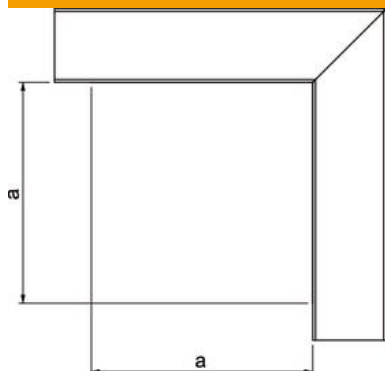

Tehnisko datu lapa

Plakans leņķa profils kanāla tipam LKM 60200

Preces numurs: 6248020

Plakans leņķa profils ar augšējo daļu LKM kanālu virziena maiņai.
Potenciālu izlīdzināšana starp apakšējo un augšējo daļu bez papildītādekļiem

St Tērauds

FS cinkots

Pamatdati

Preces numurs	6248020
Tips	LKM F60200FS
Apzīmējums 1	Plakanais stūris
Apzīmējums 2	ar vāku
Ražotājs	OBO
Izmērs	60x200mm
Materiāls	Tērauds
Virsmas	cinkots
Virsmas standarts	DIN EN 10346
Mazākā VK vienība	1
Daudzuma mērvienība	Gabals
Svars	154,4 kg
Svara vienība	kg/100 gab.

Tehnisko datu lapa

Plakans leņķa profils kanāla tipam LKM 60200

Preces numurs: 6248020

Izmēri

Garums	140 mm
Platums	200 mm
Augstums	64 mm
Izmērs a	140 mm

Tehniskie dati

Izpildījums	Apakšējā daļa un augšējā daļa
Stiprinājuma veids	perforētu pamatni
Funkciju nodrošināšana	nē
sarkans; RAL 3000	60 x 200
Nesatur halogēnus	jā
Kanāla augstums min.	64 mm
Kanāla dziļums	64 mm
Aizsardzības veids	IP30
Aizsargplēve	nē
Aizsardzības pakāpes IK kods	IK10
Izmantošanas temperatūras diapazons maks.	90 °C
Izmantošanas temperatūras diapazons min.	-5 °C
Leņķa diapazons min.	90 mm