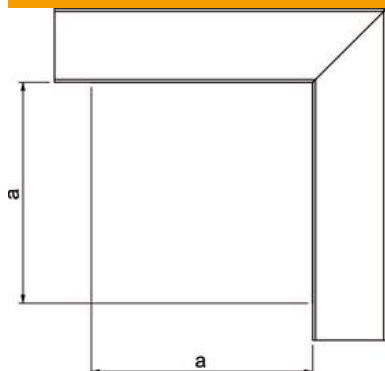

### Pamatdati

Preces numurs	6249515
Tips	LKM F60150RW
Apzīmējums 1	Plakanais stūris
Apzīmējums 2	ar vāku
Ražotājs	OBO
Izmērs	60x150mm
Krāsa	dzidri balts; RAL 9010
Materiāls	Tērauds
Virsmas	cinkots / ar plastmasas pārklājumu
Virsmas standarts	DIN EN 10346
Mazākā VK vienība	1
Daudzuma mērvienība	Gabals
Svars	113,5 kg
Svara vienība	kg/100 gab.

## Izmēri

Garums	140 mm
Platums	150 mm
Augstums	64 mm
Izmērs a	140 mm