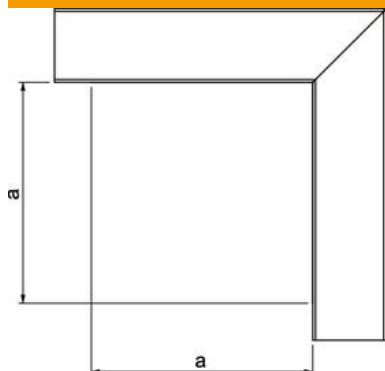

Tehnisko datu lapa

Plakans leņķa profils kabeļu kanālam, tips LKM 60100

Preces numurs: 6249507

Plakans leņķa profils ar augšējo daļu LKM kanālu virziena maiņai.
Potenciālu izlīdzināšana starp apakšējo un augšējo daļu bez papildtīdcekļiem

St Tērauds

FSK cinkots / ar plastmasas pārklājumu

Pamatdati

Preces numurs	6249507
Tips	LKM F60100RW
Apzīmējums 1	Plakanais stūris
Apzīmējums 2	ar vāku
Ražotājs	OBO
Izmērs	60x100mm
Krāsa	dzidri balts; RAL 9010
Materiāls	Tērauds
Virsmas	cinkots / ar plastmasas pārklājumu
Virsmas standarts	DIN EN 10346
Mazākā VK vienība	1
Daudzuma mērvienība	Gabals
Svars	63,4 kg
Svara vienība	kg/100 gab.

Tehnisko datu lapa

Plakans leņķa profils kabeļu kanālam, tips LKM 60100

Preces numurs: 6249507

Izmēri

Garums	140 mm
Platums	100 mm
Augstums	64 mm
Izmērs a	140 mm

Tehniskie dati

Izpildījums	Apakšējā daļa un augšējā daļa
Stiprinājuma veids	perforētu pamatni
Funkciju nodrošināšana	jā
sarkans; RAL 3000	60 x 100
Nesatur halogēnus	jā
Kanāla augstums min.	64 mm
Kanāla dziļums	64 mm
Aizsardzības veids	IP30
Aizsargplēve	nē
Aizsardzības pakāpes IK kods	IK10
Izmantošanas temperatūras diapazons maks.	90 °C
Izmantošanas temperatūras diapazons min.	-5 °C
Leņķa diapazons min.	90 mm