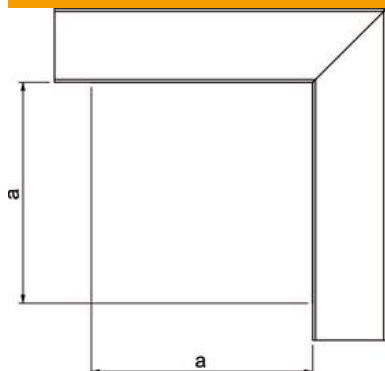

## Pamatdati

Preces numurs	6248004
Tips	LKM F60100FS
Apzīmējums 1	Plakanais stūris
Apzīmējums 2	ar vāku
Ražotājs	OBO
Izmērs	60x100mm
Materiāls	Tērauds
Virsmas standarts	DIN EN 10346
Mazākā VK vienība	1
Daudzuma mērvienība	Gabals
Svars	63,4 kg
Svara vienība	kg/100 gab.

## Izmēri

Garums	140 mm
Platums	100 mm
Augstums	64 mm
Izmērs a	140 mm