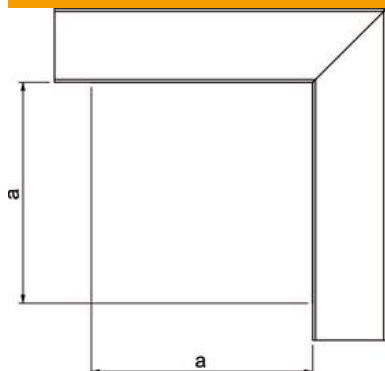

St

Tērauds

FSK

cinkots / ar plastmasas pārklājumu

Pamatdati

Preces numurs	6248993
Tips	LKM F40040RW
Apzīmējums 1	Plakanais stūris
Apzīmējums 2	ar vāku
Ražotājs	OBO
Izmērs	40x40mm
Krāsa	dzidri balts; RAL 9010
Materiāls	Tērauds
Virsmas	cinkots / ar plastmasas pārklājumu
Virsmas standarts	DIN EN 10346
Mazākā VK vienība	1
Daudzuma mērvienība	Gabals
Svars	37,1 kg
Svara vienība	kg/100 gab.

Tehnisko datu lapa

Plakans leņķa profils kanāla tipam LKM 40040

Preces numurs: 6248993

Izmēri

Garums	140 mm
Platums	40 mm
Augstums	44 mm
Izmērs a	140 mm

Tehniskie dati

Izpildījums	Apakšējā daļa un augšējā daļa
Stiprinājuma veids	perforētu pamatni
Funkciju nodrošināšana	nē
sarkans; RAL 3000	40 x 40
Nesatur halogēnus	jā
Kanāla augstums min.	44 mm
Kanāla dziļums	44 mm
Aizsardzības veids	IP30
Aizsargplēve	nē
Aizsardzības pakāpes IK kods	IK10
Izmantošanas temperatūras diapazons maks.	90 °C
Izmantošanas temperatūras diapazons min.	-5 °C
Leņķa diapazons min.	90 mm