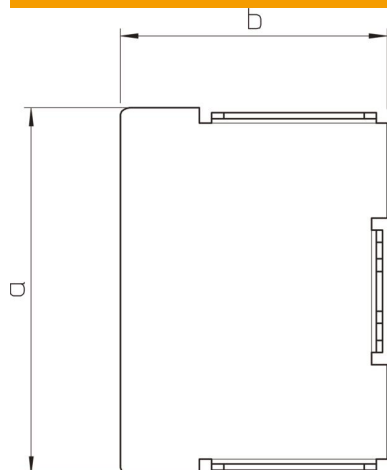

Tehnisko datu lapa

Gala elements kanāla tipam LKM 80080

Preces numurs: 6248344

Gala elements LKM kanālu aizvēršanai.

St Tērauds

FS cinkots

Pamatdati

Preces numurs	6248344
Tips	LKM E80080FS
Apzīmējums 1	Gala aizsēgs
Ražotājs	OBO
Izmērs	80x80mm
Materiāls	Tērauds
Virsmas	cinkots
Virsmas standarts	DIN EN 10346
Mazākā VK vienība	1
Daudzuma mērvienība	Gabals
Svars	7,02 kg
Svara vienība	kg/100 gab.

Tehnisko datu lapa

Gala elements kanāla tipam LKM 80080

Preces numurs: 6248344

Izmēri

Garums	21 mm
Platums	80 mm
Augstums	80 mm
Izmērs a	80 mm
Izmērs b	80 mm

Tehniskie dati

Izpildījums	pa kreisi/pa labi
Stiprinājuma veids	uzstiprināms
Funkciju nodrošināšana	nē
Nesatur halogēnus	jā
Aizsardzības veids	IP30
Aizsargplēve	nē
Aizsardzības pakāpes IK kods	IK10
Izmantošanas temperatūras diapazons maks.	90 °C
Izmantošanas temperatūras diapazons min.	-5 °C