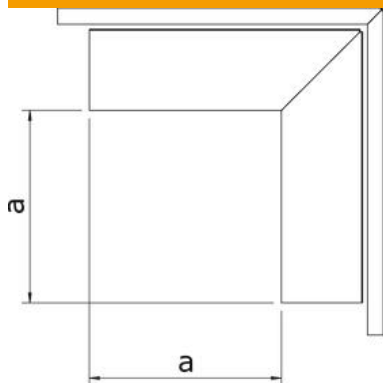

Tehnisko datu lapa

Ārējais stūris kanāla tipam LKM 80080

Preces numurs: 6248332

Ārējais stūris ar augšējo daļu LKM kanālu virziena maiņai
Potenciālu izlīdzināšana starp apakšējo un augšējo daļu bez papildlīdzekļiem

St Tērauds

FS cinkots

Pamatdati

Preces numurs	6248332
Tips	LKM A80080FS
Apzīmējums 1	Ārējais stūris
Apzīmējums 2	ar vāku
Ražotājs	OBO
Izmērs	80x80mm
Materiāls	Tērauds
Virsmas standarts	DIN EN 10346
Mazākā VK vienība	1
Daudzuma mērvienība	Gabals
Svars	75,3 kg
Svara vienība	kg/100 gab.

Tehnisko datu lapa

Ārējais stūris kanāla tipam LKM 80080

Preces numurs: 6248332

Izmēri

Garums	120 mm
Platums	80 mm
Augstums	80 mm
Izmērs a	120 mm

Tehniskie dati

Izpildījums	Apakšējā daļa un augšējā daļa
Stiprinājuma veids	perforētu pamatni
Funkciju nodrošināšana	nē
sarkans; RAL 3000	80 x 80
Nesatur halogēnus	jā
Kanāla augstums min.	80 mm
Kanāla dziļums	80 mm
Aizsardzības veids	IP30
Aizsargplēve	nē
Aizsardzības pakāpes IK kods	IK10
Izmantošanas temperatūras diapazons maks.	90 °C
Izmantošanas temperatūras diapazons min.	-5 °C
Leņķa diapazons min.	90 mm