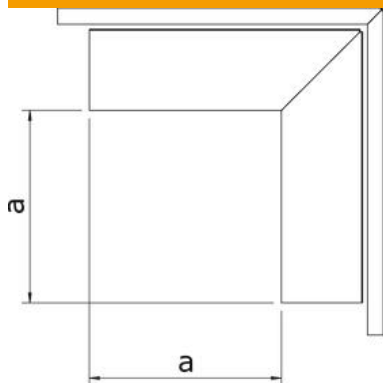

Tehnisko datu lapa

Ārējais stūris, kabeļu kanāla tipam LKM 60150

Preces numurs: 6249582

Ārējais stūris ar augšējo daļu LKM kanālu virziena maiņai
Potenciālu izlīdzināšana starp apakšējo un augšējo daļu bez papildlīdzekļiem

St Tērauds

FSK cinkots / ar plastmasas pārklājumu

Pamatdati

Preces numurs	6249582
Tips	LKM A60150RW
Apzīmējums 1	Ārējais stūris
Apzīmējums 2	ar vāku
Ražotājs	OBO
Izmērs	60x150mm
Krāsa	dzidri balts; RAL 9010
Materiāls	Tērauds
Virsmas	cinkots / ar plastmasas pārklājumu
Virsmas standarts	DIN EN 10346
Mazākā VK vienība	1
Daudzuma mērvienība	Gabals
Svars	91,3 kg
Svara vienība	kg/100 gab.

Tehnisko datu lapa

Ārējais stūris, kabeļu kanāla tipam LKM 60150

Preces numurs: 6249582

Izmēri

Garums	120 mm
Platums	150 mm
Augstums	64 mm
Izmērs a	120 mm

Tehniskie dati

Izpildījums	Apakšējā daļa un augšējā daļa
Stiprinājuma veids	perforētu pamatni
Funkciju nodrošināšana	nē
sarkans; RAL 3000	60 x 150
Nesatur halogēnus	jā
Kanāla augstums min.	64 mm
Kanāla dziļums	64 mm
Aizsardzības veids	IP30
Aizsargplēve	nē
Aizsardzības pakāpes IK kods	IK10
Izmantošanas temperatūras diapazons maks.	90 °C
Izmantošanas temperatūras diapazons min.	-5 °C
Leņķa diapazons min.	90 mm