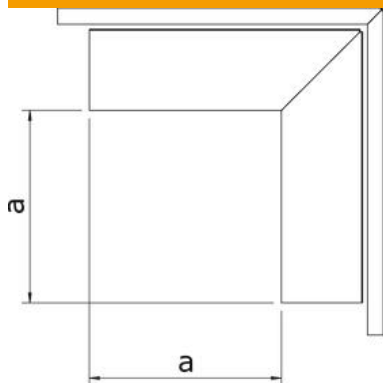

Tehnisko datu lapa

Ārējais stūris, kabeļu kanāla tipam LKM 60100

Preces numurs: 6248063

Ārējais stūris ar augšējo daļu LKM kanālu virziena maiņai
Potenciālu izlīdzināšana starp apakšējo un augšējo daļu bez papildlīdzekļiem

St Tērauds

FS cinkots

Pamatdati

Preces numurs	6248063
Tips	LKM A60100FS
Apzīmējums 1	Ārējais stūris
Apzīmējums 2	ar vāku
Ražotājs	OBO
Izmērs	60x100mm
Materiāls	Tērauds
Virsmas standarts	DIN EN 10346
Mazākā VK vienība	1
Daudzuma mērvienība	Gabals
Svars	73,1 kg
Svara vienība	kg/100 gab.

Tehnisko datu lapa

Ārējais stūris, kabeļu kanāla tipam LKM 60100

Preces numurs: 6248063

Izmēri

Garums	120 mm
Platums	100 mm
Augstums	64 mm
Izmērs a	120 mm

Tehniskie dati

Izpildījums	Apakšējā daļa un augšējā daļa
Stiprinājuma veids	perforētu pamatni
Funkciju nodrošināšana	jā
sarkans; RAL 3000	60 x 100
Nesatur halogēnus	jā
Kanāla augstums min.	64 mm
Kanāla dziļums	64 mm
Aizsardzības veids	IP30
Aizsargplēve	nē
Aizsardzības pakāpes IK kods	IK10
Izmantošanas temperatūras diapazons maks.	90 °C
Izmantošanas temperatūras diapazons min.	-5 °C
Leņķa diapazons min.	90 mm