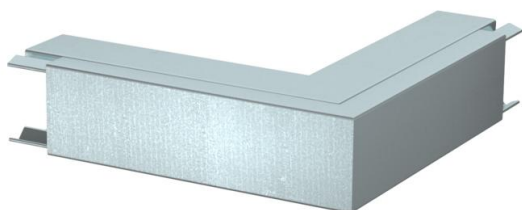

Tehnisko datu lapa

Ārējais stūris, kabeļu kanāla tipam LKM 40040

Preces numurs: 6247563

Ārējais stūris ar vāku LKM kanālu virziena maiņai.
Potenciālu izlīdzināšana starp apakšējo un augšējo daļu bez papildlīdzekļiem

St Tērauds

FS cinkots

Pamatdati

Preces numurs	6247563
Tips	LKM A40040FS
Apzīmējums 1	Ārējais stūris
Apzīmējums 2	ar vāku
Ražotājs	OBO
Izmērs	40x40mm
Materiāls	Tērauds
Virsmas standarts	DIN EN 10346
Mazākā VK vienība	1
Daudzuma mērvienība	Gabals
Svars	38,6 kg
Svara vienība	kg/100 gab.

Tehnisko datu lapa

Ārējais stūris, kabeļu kanāla tipam LKM 40040

Preces numurs: 6247563

Izmēri

Garums	120 mm
Platums	40 mm
Augstums	44 mm
Izmērs a	120 mm

Tehniskie dati

Izpildījums	Apakšējā daļa un augšējā daļa
Stiprinājuma veids	perforētu pamatni
Funkciju nodrošināšana	nē
sarkans; RAL 3000	40 x 40
Nesatur halogēnus	jā
Kanāla augstums min.	44 mm
Kanāla dziļums	44 mm
Aizsardzības veids	IP30
Aizsargplēve	nē
Aizsardzības pakāpes IK kods	IK10
Izmantošanas temperatūras diapazons maks.	90 °C
Izmantošanas temperatūras diapazons min.	-5 °C
Leņķa diapazons min.	90 mm