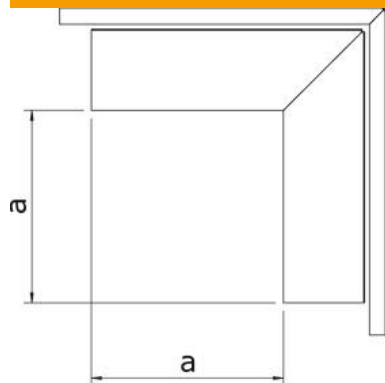

St Tērauds

FS cinkots

Pamatdati

Preces numurs	6247563
Tips	LKM A40040FS
Apzīmējums 1	Ārējais stūris
Apzīmējums 2	ar vāku
Ražotājs	OBO
Izmērs	40x40mm
Materiāls	Tērauds
Virsmas standarts	DIN EN 10346
Mazākā VK vienība	1
Daudzuma mērvienība	Gabals
Svars	38,6 kg
Svara vienība	kg/100 gab.

Tehnisko datu lapa

Ārējais stūris, kabeļu kanāla tipam LKM 40040

Preces numurs: 6247563

Izmēri

Garums	120 mm
Platums	40 mm
Augstums	44 mm
Izmērs a	120 mm

Tehniskie dati

Izpildījums	Apakšējā daļa un augšējā daļa
Stiprinājuma veids	perforētu pamatni
Funkciju nodrošināšana	nē
sarkans; RAL 3000	40 x 40
Nesatur halogēnus	jā
Kanāla augstums min.	44 mm
Kanāla dziļums	44 mm
Aizsardzības veids	IP30
Aizsargplēve	nē
Aizsardzības pakāpes IK kods	IK10
Izmantošanas temperatūras diapazons maks.	90 °C
Izmantošanas temperatūras diapazons min.	-5 °C
Leņķa diapazons min.	90 mm