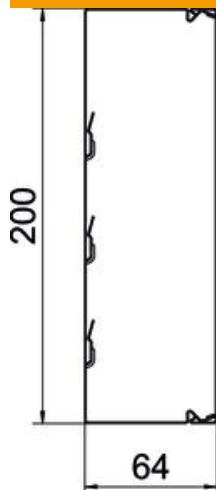

Tehnisko datu lapa

Kabeļu kanāls, tips LKM 60200

Preces numurs: 6247164

Kanāla augšējā un apakšējā daļa ar perforētu pamatni.
Potenciālu izlīdzināšanu nodrošina bez papildlīdzekļiem starp apakšējo un augšējo daļu.
Uz pamatnes izveidots perforējums cilpām, kas paredzēts starpsienas nostiprināšanai.

St Tērauds

FS cinkots

Pamatdati

Preces numurs	6247164
Apzīmējums 1	Kabeļu kanāls
Apzīmējums 2	ar perforēto pamatni
Ražotājs	OBO
Izmērs	60x200x2000
Materiāls	Tērauds
Virsmas	cinkots
Virsmas standarts	DIN EN 10346
Mazākā VK vienība	2
Daudzuma mērvienība	Metrs
Svars	338,7 kg
Svara vienība	kg/100 m

Tehnisko datu lapa

Kabeļu kanāls, tips LKM 60200

Preces numurs: 6247164

Izmēri

Garums	2 000 mm
Platums	200 mm
Augstums	64 mm

Tehniskie dati

Fiksēto starpsienu skaits	0
Iespējamo starpsienu skaits	3
Kabeļu kanālu vāka izpildījums	atsevišķs
Stiprinājuma veids	perforētu pamatni
Perforēta pamatne	ar perforētu pamatni
Funkciju nodrošināšana	nē
Nesatur halogēnus	jā
Kabeļu skava	nē
Kanāla savienotājs	nē
Derīgais šķēsgriezums	11254 mm ²
Aizsardzības veids	IP30
Aizsargplēve	nē
Aizsardzības pakāpes IK kods	IK10
Izmantošanas temperatūras diapazons maks.	90 °C
Izmantošanas temperatūras diapazons min.	-5 °C