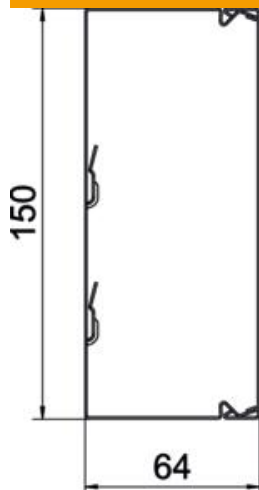

# Tehnisko datu lapa

Kabeļu kanāls, tips LKM 60150

Preces numurs: 6247148

Kanāla augšējā un apakšējā daļa ar perforētu pamatni.  
Potenciālu izlīdzināšanu nodrošina bez papildlīdzekļiem starp apakšējo un augšējo daļu.  
Uz pamatnes izveidots perforējums cilpām, kas paredzēts starpsienas nostiprināšanai.

## Pamatdati

Preces numurs	6247148
Apzīmējums 1	Kabeļu kanāls
Apzīmējums 2	ar perforēto pamatni
Ražotājs	OBO
Izmērs	60x150x2000
Materiāls	Tērauds
Virsmas	cinkots
Virsmas standarts	DIN EN 10346
Mazākā VK vienība	2
Daudzuma mērvienība	Metrs
Svars	280,1 kg
Svara vienība	kg/100 m

## Izmēri

Garums	2 000 mm
Platums	150 mm
Augstums	64 mm