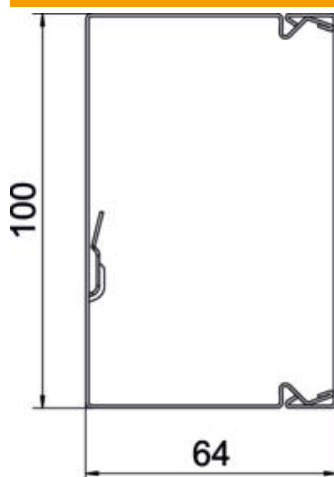

### Pamatdati

Preces numurs	6248624
Tips	LKM60100RW
Apzīmējums 1	Kabeļu kanāls
Apzīmējums 2	ar perforēto pamatni
Ražotājs	OBO
Izmērs	60x100x2000
Krāsa	dzidri balts; RAL 9010
Materiāls	Tērauds
Virsmas	cinkots / ar plastmasas pārklājumu
Virsmas standarts	DIN EN 10346
Mazākā VK vienība	2
Daudzuma mērvienība	Metrs
Svars	221,7 kg
Svara vienība	kg/100 m

## Izmēri

Garums	2 000 mm
Platums	100 mm
Augstums	64 mm