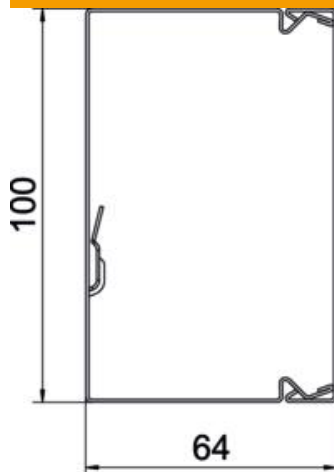

Tehnisko datu lapa

Kabeļu kanāls, tips LKM 60100

Preces numurs: 6247113

Kanāla augšējā un apakšējā daļa ar perforētu pamatni. Potenciālu izlīdzinājums starp apakšējo un augšējo daļu ir nodrošināts bez citiem papildu līdzekļiem. LKM 60100 tipa kabeļu kanāls ir pārbaudīts kā instalācijas sistēma ar funkciju nodrošinājumu atbilstoši DIN 4102 12.daļai. Lūdzam ņemt vērā BSS ugunsdrošības sistēmu jomā pārbaudītos kabeļu tipus!

Uz pamatnes izveidots perforējums cilpām, kas paredzēts starpsienas nostiprināšanai.

St Tērauds

FS cinkots

Pamatdati

Preces numurs	6247113
Apzīmējums 1	Kabeļu kanāls
Apzīmējums 2	ar perforēto pamatni
Ražotājs	OBO
Izmērs	60x100x2000
Materiāls	Tērauds
Virsmas	cinkots
Virsmas standarts	DIN EN 10346
Mazākā VK vienība	2
Daudzuma mērvienība	Metrs
Svars	221,7 kg
Svara vienība	kg/100 m

Tehnisko datu lapa

Kabeļu kanāls, tips LKM 60100

Preces numurs: 6247113

Izmēri

Garums	2 000 mm
Platums	100 mm
Augstums	64 mm

Tehniskie dati

Fiksēto starpsienu skaits	0
Iespraucamo starpsienu skaits	1
Kabeļu kanālu vāka izpildījums	atsevišķs
Stiprinājuma veids	perforētu pamatni
Perforēta pamatne	ar perforētu pamatni
Funkciju nodrošināšana	jā
Nesatur halogēnus	jā
Kabeļu skava	nē
Kanāla savienotājs	nē
Derīgais šķērsriezums	5676 mm ²
Aizsardzības veids	IP30
Aizsargplēve	nē
Aizsardzības pakāpes IK kods	IK10
Izmantošanas temperatūras diapazons maks.	90 °C
Izmantošanas temperatūras diapazons min.	-5 °C