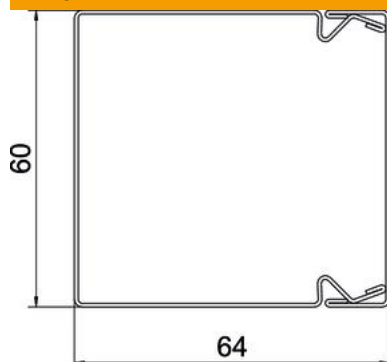

Tehnisko datu lapa

Kabeļu kanāls, tips LKM 60060

Preces numurs: 6247091

Kanāla augšējā un apakšējā daļa ar perforētu pamatni.

Potenciālu izlīdzinājums starp apakšējo un augšējo daļu ir nodrošināts bez citiem papildu līdzekļiem. Uzmanību: LKM 60060 nav perforējuma cilpām pie pamatnes, nedrīkst izmantot nevienu starpsienu.

St Tērauds

FS cinkots

Pamatdati

Preces numurs	6247091
Apzīmējums 1	Kabeļu kanāls
Apzīmējums 2	ar perforēto pamatni
Ražotājs	OBO
Izmērs	60x60x2000
Materiāls	Tērauds
Virsmas	cinkots
Virsmas standarts	DIN EN 10346
Mazākā VK vienība	2
Daudzuma mērvienība	Metrs
Svars	174,7 kg
Svara vienība	kg/100 m

Tehnisko datu lapa

Kabeļu kanāls, tips LKM 60060

Preces numurs: 6247091

Izmēri

Garums	2 000 mm
Platums	60 mm
Augstums	64 mm

Tehniskie dati

Fiksēto starpsienu skaits	0
Iespraucamo starpsienu skaits	0
Kabeļu kanālu vāka izpildījums	atsevišķs
Stiprinājuma veids	perforētu pamatni
Perforēta pamatne	ar perforētu pamatni
Funkciju nodrošināšana	nē
Nesatur halogēnus	jā
Kabeļu skava	nē
Kanāla savienotājs	nē
Derīgais šķērsriezums	3153 mm ²
Aizsardzības veids	IP30
Aizsargplēve	nē
Aizsardzības pakāpes IK kods	IK10
Izmantošanas temperatūras diapazons maks.	90 °C
Izmantošanas temperatūras diapazons min.	-5 °C