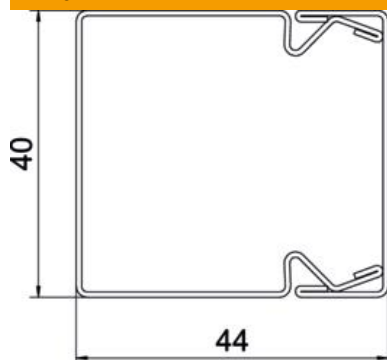

Tehnisko datu lapa

Kabeļu kanāls, tips LKM 40040

Preces numurs: 6246990

Kanāla augšējā un apakšējā daļa ar perforētu pamatni.

Potenciālu izlīdzināšanu starp apakšējo un augšējo daļu nodrošina bez papildu līdzekļiem.

St Tērauds

FS cinkots

Pamatdati

Preces numurs	6246990
Apzīmējums 1	Kabeļu kanāls
Apzīmējums 2	ar perforēto pamatni
Ražotājs	OBO
Izmērs	40x40x2000
Materiāls	Tērauds
Virsmas	cinkots
Virsmas standarts	DIN EN 10346
Mazākā VK vienība	2
Daudzuma mērvienība	Metrs
Svars	117 kg
Svara vienība	kg/100 m

Tehnisko datu lapa

Kabeļu kanāls, tips LKM 40040

Preces numurs: 6246990

Izmēri

Garums	2 000 mm
Platums	40 mm
Augstums	44 mm

Tehniskie dati

Fiksēto starpsienu skaits	0
Iespraucamo starpsienu skaits	0
Kabeļu kanālu vāka izpildījums	atsevišķs
Stiprinājuma veids	perforētu pamatni
Perforēta pamatne	ar perforētu pamatni
Funkciju nodrošināšana	nē
Nesatur halogēnus	jā
Kabeļu skava	nē
Kanāla savienotājs	nē
Derīgais šķērsriezums	1345 mm ²
Aizsardzības veids	IP30
Aizsargplēve	nē
Aizsardzības pakāpes IK kods	IK10
Izmantošanas temperatūras diapazons maks.	90 °C
Izmantošanas temperatūras diapazons min.	-5 °C