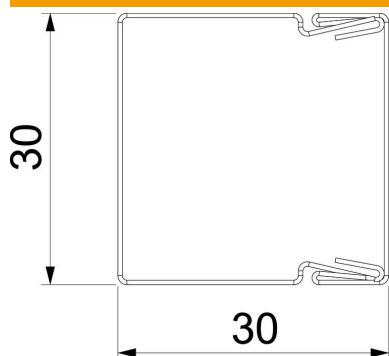

Tehnisko datu lapa

Kabeļu kanāls, tips LKM 30030

Preces numurs: 6248489

Kanāla augšējā un apakšējā daļa ar perforētu pamatni.

Potenciālu izlīdzināšanu starp apakšējo un augšējo daļu nodrošina bez papildu līdzekļiem.

St Tērauds

FSK cinkots / ar plastmasas pārklājumu

Pamatdati

Preces numurs	6248489
Tips	LKM30030RW
Apzīmējums 1	Kabeļu kanāls
Apzīmējums 2	ar knock-outs
Ražotājs	OBO
Izmērs	30x30x2000
Krāsa	dzidri balts; RAL 9010
Materiāls	Tērauds
Virsmas	cinkots / ar plastmasas pārklājumu
Virsmas standarts	DIN EN 10346
Mazākā VK vienība	2
Daudzuma mērvienība	Metrs
Svars	62 kg
Svara vienība	kg/100 m

Tehnisko datu lapa

Kabeļu kanāls, tips LKM 30030

Preces numurs: 6248489

Izmēri

Garums	2 000 mm
Platums	30 mm
Augstums	30 mm

Tehniskie dati

Fiksēto starpsienu skaits	0
Iespražamo starpsienu skaits	0
Kabeļu kanālu vāka izpildījums	atsevišķs
Stiprinājuma veids	perforētu pamatni
Perforēta pamatne	ar perforētu pamatni
Funkciju nodrošināšana	nē
Nesatur halogēnus	jā
Kabeļu skava	nē
Kanāla savienotājs	nē
Derīgais šķērsriezums	773 mm ²
Aizsardzības veids	IP30
Aizsargplēve	nē
Aizsardzības pakāpes IK kods	IK10
Izmantošanas temperatūras diapazons maks.	90 °C
Izmantošanas temperatūras diapazons min.	-5 °C