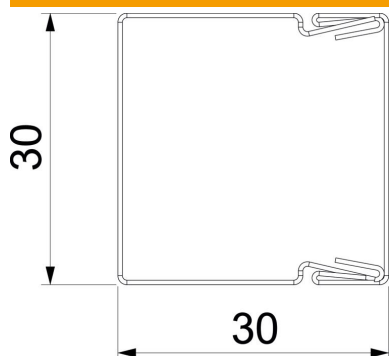

## Pamatdati

Preces numurs	6246985
Tips	LKM30030FS
Apzīmējums 1	Kabeļu kanāls
Apzīmējums 2	ar knock-outs
Ražotājs	OBO
Izmērs	30x30x2000
Materiāls	Tērauds
Virsmas	cinkots
Virsmas standarts	DIN EN 10346
Mazākā VK vienība	2
Daudzuma mērvienība	Metrs
Svars	62 kg
Svara vienība	kg/100 m

## Izmēri

Garums	2 000 mm
Platums	30 mm
Augstums	30 mm

## Tehniskie dati

Fiksēto starpsienu skaits	0
Iespražamo starpsienu skaits	0
Kabeļu kanālu vāka izpildījums	atsevišķs
Stiprinājuma veids	perforētu pamatni
Perforēta pamatne	ar perforētu pamatni
Funkciju nodrošināšana	nē
Nesatur halogēnus	jā
Kabeļu skava	nē
Kanāla savienotājs	nē
Derīgais šķērsriezums	773 mm <sup>2</sup>
Aizsardzības veids	IP30
Aizsargplēve	nē
Aizsardzības pakāpes IK kods	IK10
Izmantošanas temperatūras diapazons maks.	90 °C
Izmantošanas temperatūras diapazons min.	-5 °C