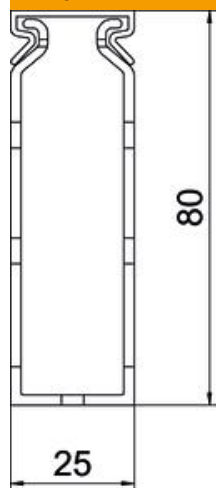

Tehnisko datu lapa

Instalācijas kabeļu kanāls, tips LK4H N 80025

Preces numurs: 6132560

Halogēnus nesaturošs instalācijas vadu kanāls ar augšdaļu un pamatnes perforāciju horizontālai un vertikālai elektrības kabeļu un vadu izvietojšanai komutācijas skapī. Ar divpusējo līmlenti pie kanāla pamatnes kā montāžas palīgelementu. Izpildījums kā metrisks kanāls. Fiksatorus var izlauzt bez instrumentiem. Speciālie garumi pēc pieprasījuma. Pārbaudīta atbilstoši DIN EN 50085-2-3. Apakšējā un augšējā daļa komplektā.

PC/
ABS

Polikarbonāts/Acrylnitril-Butadien-Styrol

Pamatdati

Preces numurs	6132560
Tips	LK4H N 80025
Apzīmējums 1	Rievots kabeļu kanāls
Apzīmējums 2	halogenbrīvs
Ražotājs	OBO
Krāsa	gaiši pelēks; RAL 7035
Materiāls	Polikarbonāts/Acrylnitril-Butadien-Styrol
Mazākā VK vienība	2
Daudzuma mērvienība	Metrs
Svars	35 kg
Svara vienība	kg/100 m

Tehnisko datu lapa

Instalācijas kabeļu kanāls, tips LK4H N 80025

Preces numurs: 6132560

Izmēri

Garums	2 000 mm
Platums	25 mm
Augstums	80 mm

Tehniskie dati

Izpildījums	rievots
Stiprinājuma veids	perforētu pamatni
Elastīgs	nē
Nesatur halogēnus	jā
Izturīgs pret strāvas noplūdi	jā
Ar augšējo daļu	jā
Derīgais šķērsriezums	14,64 cm ²
Spraugu attālums	5,5 mm
Spraugu platums	4,5 mm
dzeltens; RAL 1021	jā
Izmantošanas temperatūras diapazons maks.	90 °C
Izmantošanas temperatūras diapazons min.	-25 °C