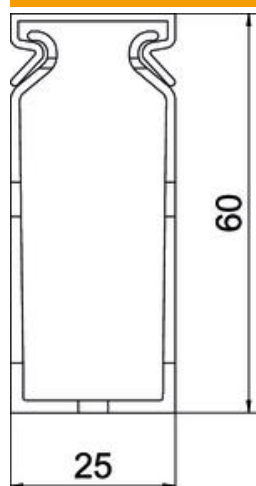

Tehnisko datu lapa

Instalācijas kabeļu kanāls, tips LK4H N 60025

Preces numurs: 6132550

Halogēnus nesaturošs instalācijas vadu kanāls ar augšdaļu un pamatnes perforāciju horizontālai un vertikālai elektrības kabeļu un vadu izvietojšanai komutācijas skapī. Ar divpusējo līmlenti pie kanāla pamatnes kā montāžas palīgelementu. Izpildījums kā metrisks kanāls. Fiksatorus var izlauzt bez instrumentiem. Speciālie garumi pēc pieprasījuma. Pārbaudīta atbilstoši DIN EN 50085-2-3. Apakšējā un augšējā daļa komplektā.

PC/ABS Polikarbonāts/Acrylnitril-Butadien-Styrol

Pamatdati

Preces numurs	6132550
Tips	LK4H N 60025
Apzīmējums 1	Rievots kabeļu kanāls
Apzīmējums 2	halogenbrīvs
Ražotājs	OBO
Krāsa	gaiši pelēks; RAL 7035
Materiāls	Polikarbonāts/Acrylnitril-Butadien-Styrol
Mazākā VK vienība	2
Daudzuma mērvienība	Metrs
Svars	26 kg
Svara vienība	kg/100 m

Tehnisko datu lapa

Instalācijas kabeļu kanāls, tips LK4H N 60025

Preces numurs: 6132550

Izmēri

Garums	2 000 mm
Platums	25 mm
Augstums	60 mm

Tehniskie dati

Izpildījums	rievots
Stiprinājuma veids	perforētu pamatni
Elastīgs	nē
Nesatur halogēnus	jā
Izturīgs pret strāvas noplūdi	jā
Ar augšējo daļu	jā
Derīgais šķērsriezums	10,84 cm ²
Spraugu attālums	5,5 mm
Spraugu platums	4,5 mm
dzeltens; RAL 1021	jā
Izmantošanas temperatūras diapazons maks.	90 °C
Izmantošanas temperatūras diapazons min.	-25 °C