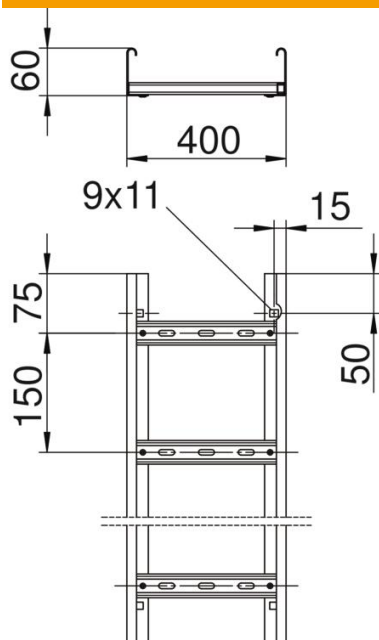

Tehnisko datu lapa

Kabeļu trepes LG 60, 6 m VSF

Preces numurs: 6207531

Kabeļu trepes horizontālai kabeļu un vadu instalēšanai. Izmantojama kā funkciju nodrošināšanas nesošā konstrukcija atbilstoši DIN 4102 12. daļai. Funkciju nodrošinājuma klases E30 līdz E90. Ar iekniedētu un uz augšu vērstu vaļēju C profila spraisli.

E30 E60 E90

St Tērauds

FT karsti cinkots

Pamatdati

Preces numurs	6207531
Tips	LG 640 VSF 6 FT
Apzīmējums 1	kabeļu trepju funkciju saglab.
Apzīmējums 2	attālums spraišļiem 150mm
Ražotājs	OBO
Izmērs	60x400x6000
Materiāls	Tērauds
Virsmas	karsti cinkots
Virsmas standarts	DIN EN ISO 1461
Mazākā VK vienība	6
Daudzuma mērvienība	Metrs
Svars	425,166 kg
Svara vienība	kg/100 m

Tehnisko datu lapa

Kabeļu trepes LG 60, 6 m VSF

Preces numurs: 6207531

Izmēri

Garums	6 000 mm
Garums	6 000 ft
Platums	400 mm
Augstums	60 mm
Izmērs B	400 mm
Spraišļa atveres izmērs	17,00

Tehniskie dati

Spraišļu izpildījums	Caurumots profils
Sānu malas konstrukcija	Profils (atvērts)
Spraišļa stiprinājums	kniedēts no vienas puses
Funkciju nodrošināšana	jā
Derīgais šķērsriezums	198 cm ²
Derīgais šķērsriezums	19800 mm ²
Nerūsējošs tērauds, kodināts	nē
Sānu caurumi	jā
Attālums starp spraišļiem	150 mm
Gara laiduma izpildījums	nē
Metāla biezums	1,5 mm