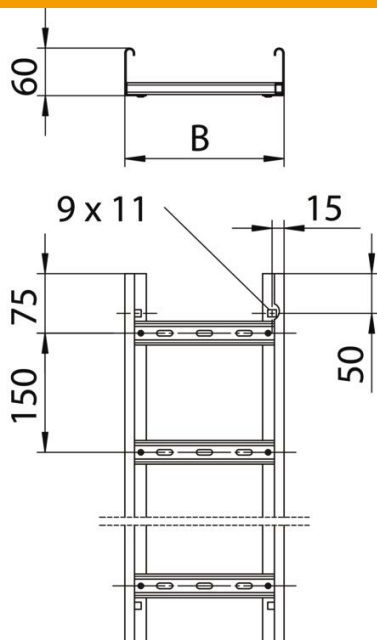

Tehnisko datu lapa

Kabeļu trepes LG 60, 6 m VSF

Preces numurs: 6207527

Kabeļu trepes horizontālai kabeļu un vadu instalēšanai. Izmantojama kā funkciju nodrošināšanas nesošā konstrukcija atbilstoši DIN 4102 12. daļai. Funkciju nodrošinājuma klases E30 līdz E90. Ar iekniedētu un uz augšu vērstu vaļēju C profila spraisli.

E30 E60 E90

St Tērauds

FT karsti cinkots

Pamatdati

Preces numurs	6207527
Tips	LG 630 VSF 6 FT
Apzīmējums 1	kabeļu trepju funkciju saglab.
Apzīmējums 2	attālums spraišļiem 150mm
Ražotājs	OBO
Izmērs	60x300x6000
Materiāls	Tērauds
Virsmas	karsti cinkots
Virsmas standarts	DIN EN ISO 1461
Mazākā VK vienība	6
Daudzuma mērvienība	Metrs
Svars	379,166 kg
Svara vienība	kg/100 m

Tehnisko datu lapa

Kabeļu trepes LG 60, 6 m VSF

Preces numurs: 6207527

Izmēri

Garums	6 000 mm
Garums	6 000 ft
Platums	300 mm
Augstums	60 mm
Izmērs B	300 mm
Spraišļa atveres izmērs	17,00

Tehniskie dati

Spraišļu izpildījums	Caurumots profils
Sānu malas konstrukcija	Profils (atvērts)
Spraišļa stiprinājums	kniedēts no vienas puses
Funkciju nodrošināšana	jā
Derīgais šķērsriezums	148 cm ²
Derīgais šķērsriezums	14800 mm ²
Nerūsējošs tērauds, kodināts	nē
Sānu caurumi	jā
Attālums starp spraišļiem	150 mm
Gara laiduma izpildījums	nē
Metāla biezums	1,5 mm