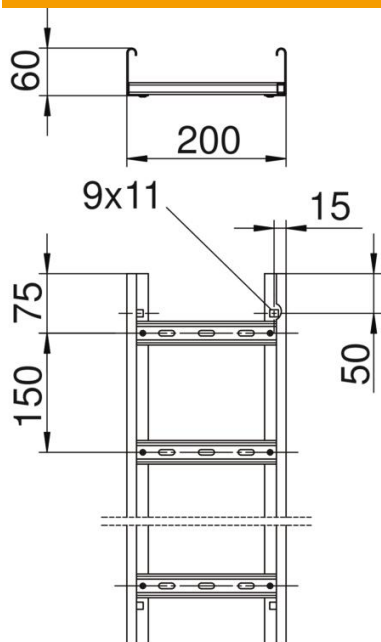

## Kabeļu trepes LG 60, 6 m VSF

Preces numurs: 6207523

Kabeļu trepes horizontālai kabeļu un vadu instalēšanai. Izmantojama kā funkciju nodrošināšanas nesošā konstrukcija atbilstoši DIN 4102 12. daļai. Funkciju nodrošinājuma klases E30 līdz E90. Ar iekniedētu un uz augšu vērstu vaļēju C profila spraisli.

### Pamatdati

Preces numurs	6207523
Tips	LG 620 VSF 6 FT
Apzīmējums 1	kabeļu trepju funkciju saglab.
Apzīmējums 2	attālums spraišļiem 150mm
Ražotājs	OBO
Izmērs	60x200x6000
Materiāls	Tērauds
Virsmas	karsti cinkots
Virsmas standarts	DIN EN ISO 1461
Mazākā VK vienība	6
Daudzuma mērvienība	Metrs
Svars	333,166 kg
Svara vienība	kg/100 m

## Izmēri

Garums	6 000 mm
Garums	6 000 ft
Platums	200 mm
Augstums	60 mm
Izmērs B	200 mm
Spraišļa atveres izmērs	17,00

## Tehniskie dati

Spraišļu izpildījums	Caurumots profils
Sānu malas konstrukcija	Profils (atvērts)
Spraišļa stiprinājums	kniedēts no vienas puses
Funkciju nodrošināšana	jā
Derīgais šķērsriezums	98 cm <sup>2</sup>
Derīgais šķērsriezums	9800 mm <sup>2</sup>
Nerūsējošs tērauds, kodināts	nē
Sānu caurumi	jā
Attālums starp spraišļiem	150 mm
Gara laiduma izpildījums	nē
Metāla biezums	1,5 mm