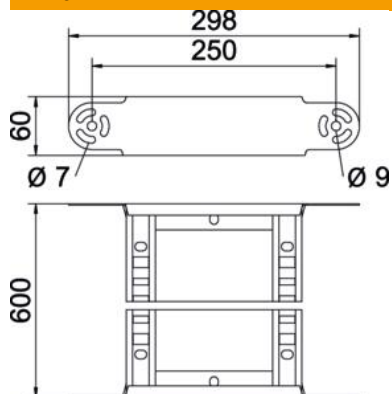

Tehnisko datu lapa

Šarnīra līkuma elements 60 FT

Preces numurs: 6225478

Šarnīra līkuma elements ar iemetinātu spraisli izmantošanai pie kabeļu trepēm, kuru malas augstums ir 60 mm.

St Tērauds

FT karsti cinkots

Pamatdati

Preces numurs	6225478
Tips	LGBE 660 FT
Apzīmējums 1	Šarnīra līkuma elements
Apzīmējums 2	kabeļu trepei
Ražotājs	OBO
Izmērs	60x600
Materiāls	Tērauds
Virsmas	karsti cinkots
Virsmas standarts	DIN EN ISO 1461
Mazākā VK vienība	1
Daudzuma mērvienība	Gabals
Svars	144 kg
Svara vienība	kg/100 gab.

Tehnisko datu lapa

Šarnīra līkuma elements 60 FT

Preces numurs: 6225478

Izmēri

Platums	600 mm
Augstums	60 mm
Izmērs B	600 mm
Izmērs R	600 mm

Tehniskie dati

Līkums (leņķis)	regulējams
Spraišļu izpildījums	Caurumots profils
Sānu malas konstrukcija	plakans profils
Savienotāja izpildījums	iebūvēts savienotājs
Funkciju nodrošināšana	nē
Virziena maiņa	vertikāli augšupvērstis/lejupvērstis
Nerūsējošs tērauds, kodināts	nē
Ar eņģēm	nē
Sānu caurumi	nē
Gara laiduma izpildījums	nē
Metāla biezums	1,5 mm