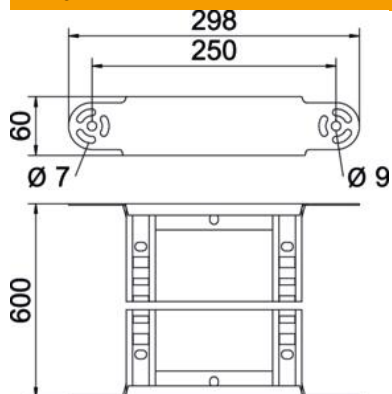

### Pamatdati

Preces numurs	6225458
Tips	LGBE 660 FS
Apzīmējums 1	Šarnīra līkuma elements
Apzīmējums 2	kabeļu trepei
Ražotājs	OBO
Izmērs	60x600
Materiāls	Tērauds
Virsmas	cinkots
Virsmas standarts	DIN EN 10346
Mazākā VK vienība	1
Daudzuma mērvienība	Gabals
Svars	135,9 kg
Svara vienība	kg/100 gab.

### Izmēri

Platums	600 mm
Augstums	60 mm
Izmērs B	600 mm
Izmērs R	600 mm

### Tehniskie dati

Līkums (leņķis)	regulējams
Spraišļu izpildījums	Caurumots profils
Sānu malas konstrukcija	plakans profils
Savienotāja izpildījums	iebūvēts savienotājs
Funkciju nodrošināšana	nē
Virziena maiņa	vertikāli augšupvērstis/lejupvērstis
Nerūsējošs tērauds, kodināts	nē
Ar eņģēm	nē
Sānu caurumi	nē
Gara laiduma izpildījums	nē
Metāla biezums	1,5 mm