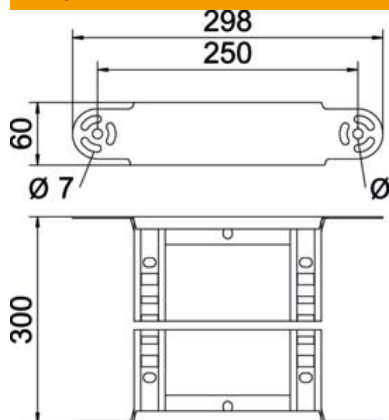

### Pamatdati

Preces numurs	6225452
Tips	LGBE 630 FS
Apzīmējums 1	Šarnīra līkuma elements
Apzīmējums 2	kabeļu trepei
Ražotājs	OBO
Izmērs	60x300
Materiāls	Tērauds
Virsmas	cinkots
Virsmas standarts	DIN EN 10346
Mazākā VK vienība	1
Daudzuma mērvienība	Gabals
Svars	97 kg
Svara vienība	kg/100 gab.

### Izmēri

Platums	300 mm
Augstums	60 mm
Izmērs B	300 mm
Izmērs R	300 mm

### Tehniskie dati

Līkums (leņķis)	regulējams
Spraišļu izpildījums	Caurumots profils
Sānu malas konstrukcija	plakans profils
Savienotāja izpildījums	iebūvēts savienotājs
Funkciju nodrošināšana	nē
Virziena maiņa	vertikāli augšupvērsts/lejupvērsts
Nerūsējošs tērauds, kodināts	nē
Ar eņģēm	nē
Sānu caurumi	nē
Gara laiduma izpildījums	nē
Metāla biezums	1,5 mm