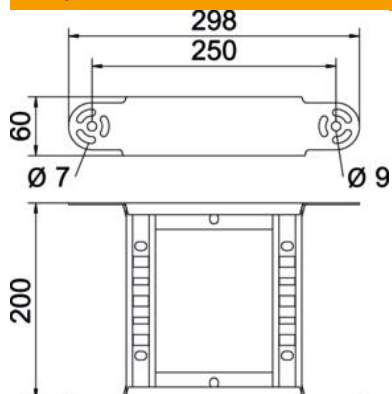

## Šarnīra līkuma elements 60 FT

Preces numurs: 6225470

Šarnīra līkuma elements ar iemetinātu spraisli izmantošanai pie kabeļu trepēm, kuru malas augstums ir 60 mm.

**St** Tērauds

**FT** karsti cinkots

### Pamatdati

Preces numurs	6225470
Tips	LGBE 620 FT
Apzīmējums 1	Šarnīra līkuma elements
Apzīmējums 2	kabeļu trepei
Ražotājs	OBO
Izmērs	60x200
Materiāls	Tērauds
Virsmas	karsti cinkots
Virsmas standarts	DIN EN ISO 1461
Mazākā VK vienība	1
Daudzuma mērvienība	Gabals
Svars	89 kg
Svara vienība	kg/100 gab.

### Izmēri

Platums	200 mm
Augstums	60 mm
Izmērs B	200 mm
Izmērs R	200 mm

### Tehniskie dati

Līkums (leņķis)	regulējams
Spraišļu izpildījums	Caurumots profils
Sānu malas konstrukcija	plakans profils
Savienotāja izpildījums	iebūvēts savienotājs
Funkciju nodrošināšana	nē
Virziena maiņa	vertikāli augšupvērstis/lejupvērstis
Nerūsējošs tērauds, kodināts	nē
Ar eņģēm	nē
Sānu caurumi	nē
Gara laiduma izpildījums	nē
Metāla biezums	1,5 mm