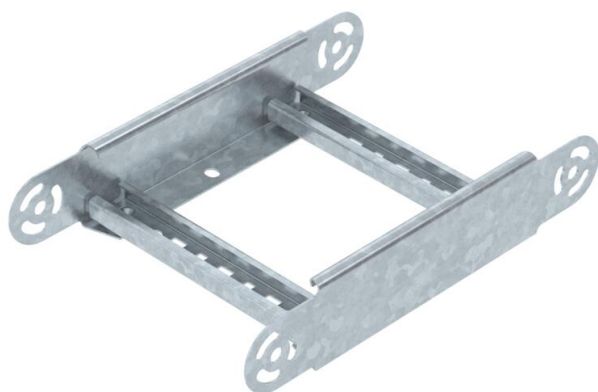

## Šarnīra līkuma elements 60 FT

Preces numurs: 6225470

Šarnīra līkuma elements ar iemetinātu spraisli izmantošanai pie kabeļu trepēm, kuru malas augstums ir 60 mm.

**St** Tērauds

**FT** karsti cinkots

### Pamatdati

Preces numurs	6225470
Tips	LGBE 620 FT
Apzīmējums 1	Šarnīra līkuma elements
Apzīmējums 2	kabeļu trepei
Ražotājs	OBO
Izmērs	60x200
Materiāls	Tērauds
Virsmas	karsti cinkots
Virsmas standarts	DIN EN ISO 1461
Mazākā VK vienība	1
Daudzuma mērvienība	Gabals
Svars	89 kg
Svara vienība	kg/100 gab.

### Izmēri

Platums	200 mm
Augstums	60 mm
Izmērs B	200 mm
Izmērs R	200 mm

### Tehniskie dati

Līkums (leņķis)	regulējams
Spraišļu izpildījums	Caurumots profils
Sānu malas konstrukcija	plakans profils
Savienotāja izpildījums	iebūvēts savienotājs
Funkciju nodrošināšana	nē
Virziena maiņa	vertikāli augšupvērstis/lejupvērstis
Nerūsējošs tērauds, kodināts	nē
Ar eņģēm	nē
Sānu caurumi	nē
Gara laiduma izpildījums	nē
Metāla biezums	1,5 mm