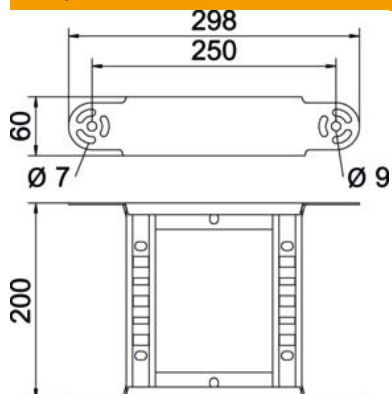

### Pamatdati

Preces numurs	6225450
Tips	LGBE 620 FS
Apzīmējums 1	Šarnīra līkuma elements
Apzīmējums 2	kabeļu trepei
Ražotājs	OBO
Izmērs	60x200
Materiāls	Tērauds
Virsmas	cinkots
Virsmas standarts	DIN EN 10346
Mazākā VK vienība	1
Daudzuma mērvienība	Gabals
Svars	84 kg
Svara vienība	kg/100 gab.

### Izmēri

Platums	200 mm
Augstums	60 mm
Izmērs B	200 mm
Izmērs R	200 mm

### Tehniskie dati

Līkums (leņķis)	regulējams
Spraišļu izpildījums	Caurumots profils
Sānu malas konstrukcija	plakans profils
Savienotāja izpildījums	iebūvēts savienotājs
Funkciju nodrošināšana	nē
Virziena maiņa	vertikāli augšupvērstis/lejupvērstis
Nerūsējošs tērauds, kodināts	nē
Ar eņģēm	nē
Sānu caurumi	nē
Gara laiduma izpildījums	nē
Metāla biezums	1,5 mm