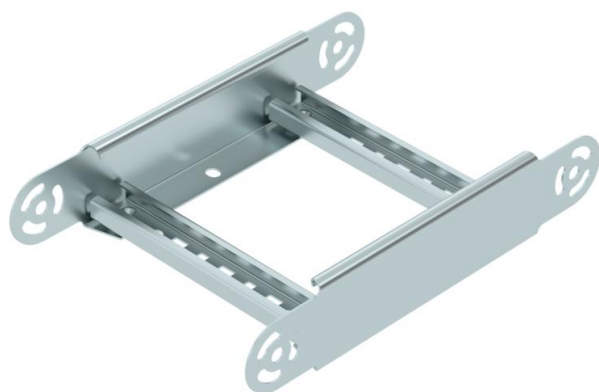

## Šarnīra līkuma elements 60 FS

Preces numurs: 6225450

Šarnīra līkuma elements ar iemetinātu spraisli izmantošanai pie kabeļu trepēm, kuru malas augstums ir 60 mm.

**St** Tērauds

**FS** cinkots

### Pamatdati

Preces numurs	6225450
Tips	LGBE 620 FS
Apzīmējums 1	Šarnīra līkuma elements
Apzīmējums 2	kabeļu trepei
Ražotājs	OBO
Izmērs	60x200
Materiāls	Tērauds
Virsmas	cinkots
Virsmas standarts	DIN EN 10346
Mazākā VK vienība	1
Daudzuma mērvienība	Gabals
Svars	84 kg
Svara vienība	kg/100 gab.

### Izmēri

Platums	200 mm
Augstums	60 mm
Izmērs B	200 mm
Izmērs R	200 mm

### Tehniskie dati

Līkums (leņķis)	regulējams
Spraišļu izpildījums	Caurumots profils
Sānu malas konstrukcija	plakans profils
Savienotāja izpildījums	iebūvēts savienotājs
Funkciju nodrošināšana	nē
Virziena maiņa	vertikāli augšupvērstis/lejupvērstis
Nerūsējošs tērauds, kodināts	nē
Ar eņģēm	nē
Sānu caurumi	nē
Gara laiduma izpildījums	nē
Metāla biezums	1,5 mm