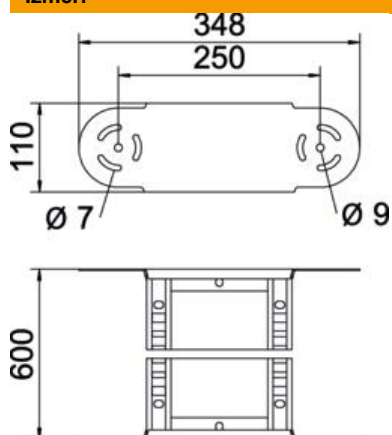

Tehnisko datu lapa

Šarnīra līkuma elements 110 FT

Preces numurs: 6225520

Šarnīra līkuma elements ar iemetinātu spraisli izmantošanai pie kabeļu trepēm, kuru malas augstums ir 110 mm.

CE

St Tērauds

FT karsti cinkots

Pamatdati

Preces numurs	6225520
Tips	LGBE 1160 FT
Apzīmējums 1	Šarnīra līkuma elements
Apzīmējums 2	kabeļu trepei
Ražotājs	OBO
Izmērs	110x600
Materiāls	Tērauds
Virsmas	karsti cinkots
Virsmas standarts	DIN EN ISO 1461
Mazākā VK vienība	1
Daudzuma mērvienība	Gabals
Svars	193,3 kg
Svara vienība	kg/100 gab.

Tehnisko datu lapa

Šarnīra līkuma elements 110 FT

Preces numurs: 6225520

Izmēri

Platums	600 mm
Augstums	110 mm
Izmērs B	600 mm
Izmērs R	600 mm

Tehniskie dati

Līkums (leņķis)	regulējams
Spraišļu izpildījums	Caurumots profils
Sānu malas konstrukcija	plakans profils
Savienotāja izpildījums	iebūvēts savienotājs
Funkciju nodrošināšana	nē
Virziena maiņa	vertikāli augšupvērsts/lejupvērsts
Nerūsējošs tērauds, kodināts	nē
Ar eņģēm	jā
Sānu caurumi	nē
Gara laiduma izpildījums	nē
Metāla biezums	1,5 mm