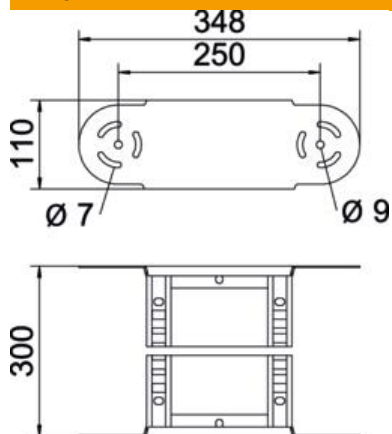

### Pamatdati

Preces numurs	6225512
Tips	LGBE 1130 FT
Apzīmējums 1	Šarnīra līkuma elements
Apzīmējums 2	kabeļu trepei
Ražotājs	OBO
Izmērs	110x300
Materiāls	Tērauds
Virsmas	karsti cinkots
Virsmas standarts	DIN EN ISO 1461
Mazākā VK vienība	1
Daudzuma mērvienība	Gabals
Svars	150,9 kg
Svara vienība	kg/100 gab.

## Šarnīra līkuma elements 110 FT

Preces numurs: 6225512

### Izmēri

Platums	300 mm
Augstums	110 mm
Izmērs B	300 mm
Izmērs R	300 mm

### Tehniskie dati

Līkums (leņķis)	regulējams
Spraišļu izpildījums	Caurumots profils
Sānu malas konstrukcija	plakans profils
Savienotāja izpildījums	iebūvēts savienotājs
Funkciju nodrošināšana	nē
Virziena maiņa	vertikāli augšupvērstis/lejupvērstis
Nerūsējošs tērauds, kodināts	nē
Ar eņģēm	jā
Sānu caurumi	nē
Gara laiduma izpildījums	nē
Metāla biezums	1,5 mm