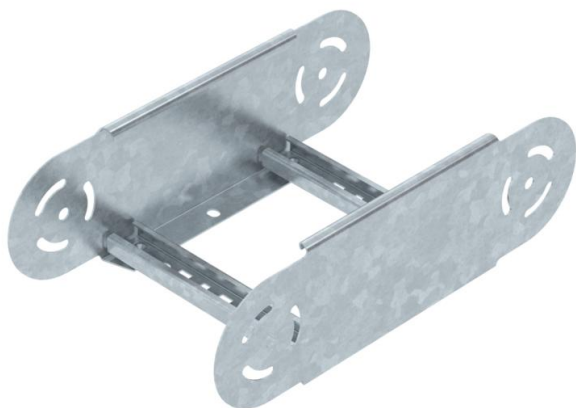

Tehnisko datu lapa

Šarnīra līkuma elements 110 FT

Preces numurs: 6225510

Šarnīra līkuma elements ar iemetinātu spraisli izmantošanai pie kabeļu trepēm, kuru malas augstums ir 110 mm.

St Tērauds

FT karsti cinkots

Pamatdati

Preces numurs	6225510
Tips	LGBE 1120 FT
Apzīmējums 1	Šarnīra līkuma elements
Apzīmējums 2	kabeļu trepei
Ražotājs	OBO
Izmērs	110x200
Materiāls	Tērauds
Virsmas	karsti cinkots
Virsmas standarts	DIN EN ISO 1461
Mazākā VK vienība	1
Daudzuma mērvienība	Gabals
Svars	136,9 kg
Svara vienība	kg/100 gab.

Tehnisko datu lapa

Šarnīra līkuma elements 110 FT

Preces numurs: 6225510

Izmēri

Platums	200 mm
Augstums	110 mm
Izmērs B	200 mm
Izmērs R	200 mm

Tehniskie dati

Līkums (leņķis)	regulējams
Spraišļu izpildījums	Caurumots profils
Sānu malas konstrukcija	plakans profils
Savienotāja izpildījums	iebūvēts savienotājs
Funkciju nodrošināšana	nē
Virziena maiņa	vertikāli augšupvērstis/lejupvērstis
Nerūsējošs tērauds, kodināts	nē
Ar eņģēm	jā
Sānu caurumi	nē
Gara laiduma izpildījums	nē
Metāla biezums	1,5 mm