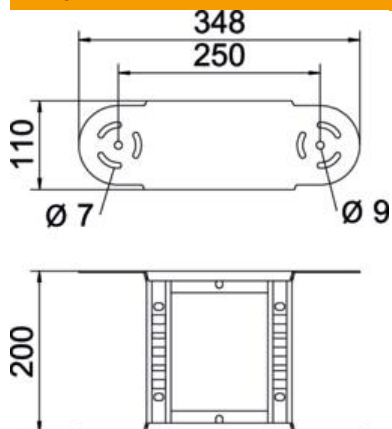

Tehnisko datu lapa

Šarnīra līkuma elements 110 FT

Preces numurs: 6225510

Šarnīra līkuma elements ar iemetinātu spraisli izmantošanai pie kabeļu trepēm, kuru malas augstums ir 110 mm.

St Tērauds

FT karsti cinkots

Pamatdati

Preces numurs	6225510
Tips	LGBE 1120 FT
Apzīmējums 1	Šarnīra līkuma elements
Apzīmējums 2	kabeļu trepei
Ražotājs	OBO
Izmērs	110x200
Materiāls	Tērauds
Virsmas	karsti cinkots
Virsmas standarts	DIN EN ISO 1461
Mazākā VK vienība	1
Daudzuma mērvienība	Gabals
Svars	136,9 kg
Svara vienība	kg/100 gab.

Tehnisko datu lapa

Šarnīra līkuma elements 110 FT

Preces numurs: 6225510

Izmēri

Platums	200 mm
Augstums	110 mm
Izmērs B	200 mm
Izmērs R	200 mm

Tehniskie dati

Līkums (leņķis)	regulējams
Spraišļu izpildījums	Caurumots profils
Sānu malas konstrukcija	plakans profils
Savienotāja izpildījums	iebūvēts savienotājs
Funkciju nodrošināšana	nē
Virziena maiņa	vertikāli augšupvērstis/lejupvērstis
Nerūsējošs tērauds, kodināts	nē
Ar eņģēm	jā
Sānu caurumi	nē
Gara laiduma izpildījums	nē
Metāla biezums	1,5 mm