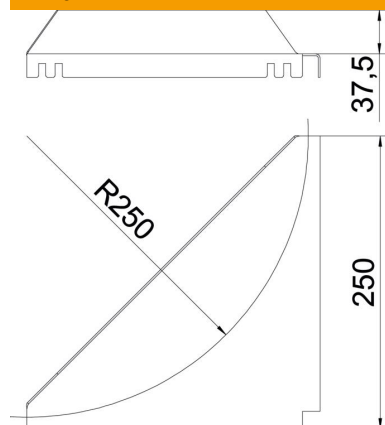

Stūra plāksne rādiusa un kabeļu atbalsta virsmas palielināšanai.

St Tērauds

FS cinkots

Pamatdati

Preces numurs	6221203
Tips	LEB 25 FS
Apzīmējums 1	Corner plate
Apzīmējums 2	kabeļu trepem
Ražotājs	OBO
Izmērs	R250mm
Materiāls	Tērauds
Virsmas	cinkots
Virsmas standarts	DIN EN 10346
Mazākā VK vienība	1
Daudzuma mērvienība	Gabals
Svars	64,3 kg
Svara vienība	kg/100 gab.

Tehnisko datu lapa

Stūra plāksne FS

Preces numurs: 6221203

Izmēri

Augstums	45 mm
Izmērs a	250 mm

Tehniskie dati

Rādiuss	250 mm
---------	--------