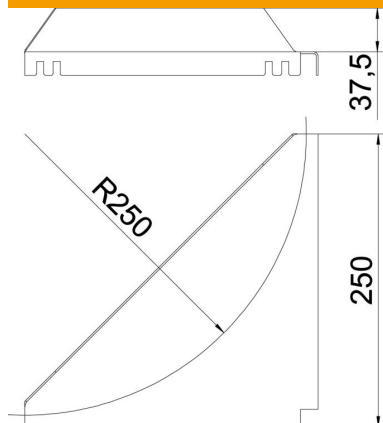

### Pamatdati

Preces numurs	6221216
Tips	LEB 25 DD
Apzīmējums 1	Corner plate
Apzīmējums 2	kabeļu trepem
Ražotājs	OBO
Izmērs	R250mm
Materiāls	Tērauds
Virsmas	nepārtraukti cinkots cinks/alumīnijs, Double Dip
Virsmas standarts	DIN EN 10346
Mazākā VK vienība	1
Daudzuma mērvienība	Gabals
Svars	63,6 kg
Svara vienība	kg/100 gab.

# Tehnisko datu lapa

Stūra plāksne DD

Preces numurs: 6221216

## Izmēri

Augstums	45 mm
Izmērs a	250 mm

## Tehniskie dati

Rādiuss	250 mm
---------	--------