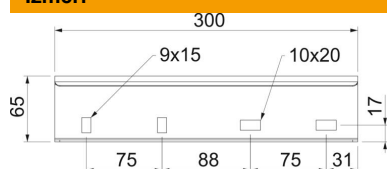

### Pamatdati

Preces numurs	6208970
Tips	LDVG 60 FT
Apzīmējums 1	Kompensators
Apzīmējums 2	kabeļu trepēm
Ražotājs	OBO
Izmērs	60x300
Materiāls	Tērauds
Virsmas	karsti cinkots
Virsmas standarts	DIN EN ISO 1461
Mazākā VK vienība	2
Daudzuma mērvienība	Gabals
Svars	61,7 kg
Svara vienība	kg/100 gab.

### Izmēri

Garums	300 mm
Platums	27 mm
Augstums	60 mm