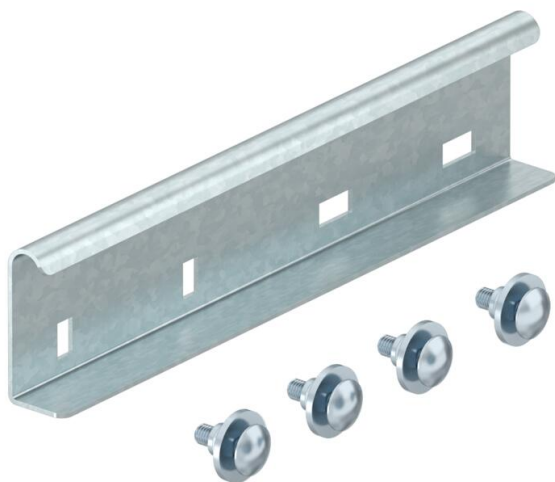

## Elastīgais savienotājs

Preces numurs: 6208970

Elastīgais savienotājs, kas novērš termiski izraisīto izplešanos garumā.  
Pašfiksējošo skrūvju pievilkšanas griezes moments kustīgā savienojuma pusē ir 5 Nm.

### Pamatdati

Preces numurs	6208970
Tips	LDVG 60 FT
Apzīmējums 1	Kompensators
Apzīmējums 2	kabeļu trepēm
Ražotājs	OBO
Izmērs	60x300
Materiāls	Tērauds
Virsmas	karsti cinkots
Virsmas standarts	DIN EN ISO 1461
Mazākā VK vienība	2
Daudzuma mērvienība	Gabals
Svars	61,7 kg
Svara vienība	kg/100 gab.

### Izmēri

Garums	300 mm
Platums	27 mm
Augstums	60 mm