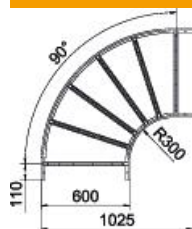

Tehnisko datu lapa

90° līkums 60 FS

Preces numurs: 6225050

Horizontāls 90° līkums ar piemetinātu spraisli visu veidu kabeļu trespēm, kuru malas augstums ir 60 mm.
Attiecīgie savienotāji ir pasūtāmi atsevišķi.

St Tērauds

FS cinkots

Pamatdati

Preces numurs	6225050
Tips	LB 90 660 R3 FS
Apzīmējums 1	LB 90 660 R3 FS
Apzīmējums 2	Kabeļu trepei
Ražotājs	OBO
Izmērs	60x600
Materiāls	Tērauds
Virsmas	cinkots
Virsmas standarts	DIN EN 10346
Mazākā VK vienība	1
Daudzuma mērvienība	Gabals
Svars	524,6 kg
Svara vienība	kg/100 gab.

Tehnisko datu lapa

90° līkums 60 FS

Preces numurs: 6225050

Izmēri

Platums	600 mm
Augstums	60 mm
Izmērs B	600 mm
Izmērs R	600 mm

Tehniskie dati

Līkums (leņķis)	90°
Spraišļu izpildījums	Caurumots profils
Sānu malas konstrukcija	plakans profils
Savienotāja izpildījums	bez savienotāja
Funkciju nodrošināšana	nē
Virziena maiņa	horizontāls
Nerūsējošs tērauds, kodināts	nē
Ar eņģēm	nē
Sānu caurumi	nē
Gara laiduma izpildījums	nē
Metāla biezums	1,5 mm