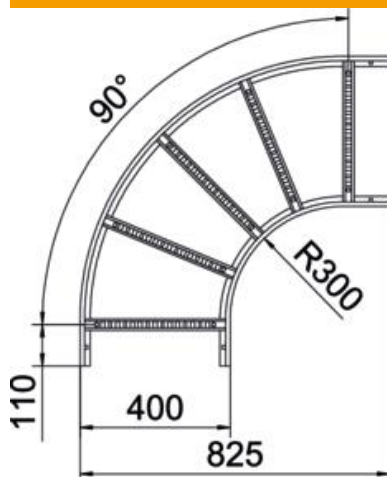

Tehnisko datu lapa

90° līkums 60 FS

Preces numurs: 6225046

Horizontāls 90° līkums ar piemetinātu spraisli visu veidu kabeļu trepēm, kuru malas augstums ir 60 mm.
Attiecīgie savienotāji ir pasūtāmi atsevišķi.

St Tērauds

FS cinkots

Pamatdati

Preces numurs	6225046
Tips	LB 90 640 R3 FS
Apzīmējums 1	LB 90 640 R3 FS
Apzīmējums 2	Kabeļu trepei
Ražotājs	OBO
Izmērs	60x400
Materiāls	Tērauds
Virsmas	cinkots
Virsmas standarts	DIN EN 10346
Mazākā VK vienība	1
Daudzuma mērvienība	Gabals
Svars	368,7 kg
Svara vienība	kg/100 gab.

Tehnisko datu lapa

90° līkums 60 FS

Preces numurs: 6225046

Izmēri

Platums	400 mm
Augstums	60 mm
Izmērs B	400 mm
Izmērs R	400 mm

Tehniskie dati

Līkums (leņķis)	90°
Spraišu izpildījums	Caurumots profils
Sānu malas konstrukcija	plakans profils
Savienotāja izpildījums	bez savienotāja
Funkciju nodrošināšana	nē
Virziena maiņa	horizontāls
Nerūsējošs tērauds, kodināts	nē
Ar eņģēm	nē
Sānu caurumi	nē
Gara laiduma izpildījums	nē
Metāla biezums	1,5 mm