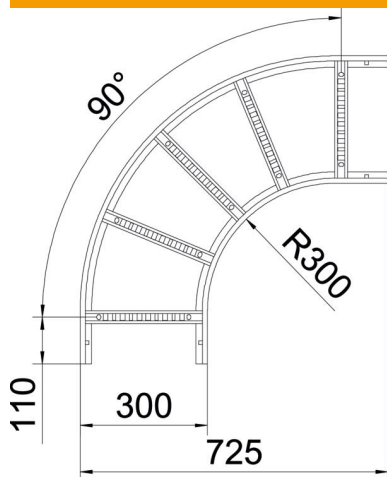

Tehnisko datu lapa

90° līkums 60 FT

Preces numurs: 6225064

Horizontāls 90° līkums ar piemetinātu spraisli visu veidu kabeļu trepēm, kuru malas augstums ir 60 mm.
Attiecīgie savienotāji ir pasūtāmi atsevišķi.

St Tērauds

FT karsti cinkots

Pamatdati

Preces numurs	6225064
Tips	LB 90 630 R3 FT
Apzīmējums 1	LB 90 630 R3 FT
Apzīmējums 2	Kabeļu trepei
Ražotājs	OBO
Izmērs	60x300
Materiāls	Tērauds
Virsmas	karsti cinkots
Virsmas standarts	DIN EN ISO 1461
Mazākā VK vienība	1
Daudzuma mērvienība	Gabals
Svars	338,5 kg
Svara vienība	kg/100 gab.

Tehnisko datu lapa

90° līkums 60 FT

Preces numurs: 6225064

Izmēri

Platums	300 mm
Augstums	60 mm
Izmērs B	300 mm
Izmērs R	300 mm

Tehniskie dati

Līkums (leņķis)	90°
Spraišļu izpildījums	Caurumots profils
Sānu malas konstrukcija	plakans profils
Savienotāja izpildījums	bez savienotāja
Funkciju nodrošināšana	nē
Virziena maiņa	horizontāls
Nerūsējošs tērauds, kodināts	nē
Ar enģēm	nē
Sānu caurumi	nē
Gara laiduma izpildījums	nē
Metāla biezums	1,5 mm