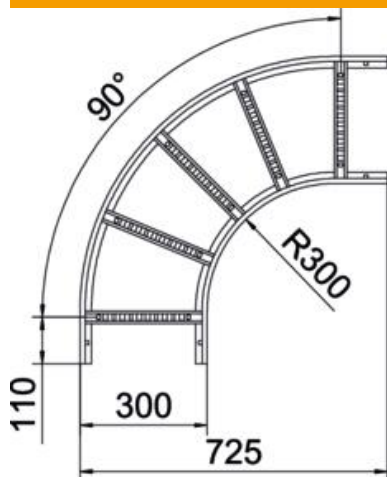

Tehnisko datu lapa

90° līkums 60 FS

Preces numurs: 6225044

Horizontāls 90° līkums ar piemetinātu spraisli visu veidu kabeļu trepēm, kuru malas augstums ir 60 mm.
Attiecīgie savienotāji ir pasūtāmi atsevišķi.

St Tērauds

FS cinkots

Pamatdati

Preces numurs	6225044
Tips	LB 90 630 R3 FS
Apzīmējums 1	LB 90 630 R3 FS
Apzīmējums 2	Kabeļu trepei
Ražotājs	OBO
Izmērs	60x300
Materiāls	Tērauds
Virsmas	cinkots
Virsmas standarts	DIN EN 10346
Mazākā VK vienība	1
Daudzuma mērvienība	Gabals
Svars	318,3 kg
Svara vienība	kg/100 gab.

Tehnisko datu lapa

90° līkums 60 FS

Preces numurs: 6225044

Izmēri

Platums	300 mm
Augstums	60 mm
Izmērs B	300 mm
Izmērs R	300 mm

Tehniskie dati

Līkums (leņķis)	90°
Spraišļu izpildījums	Caurumots profils
Sānu malas konstrukcija	plakans profils
Savienotāja izpildījums	bez savienotāja
Funkciju nodrošināšana	nē
Virziena maiņa	horizontāls
Nerūsējošs tērauds, kodināts	nē
Ar eņģēm	nē
Sānu caurumi	nē
Gara laiduma izpildījums	nē
Metāla biezums	1,5 mm