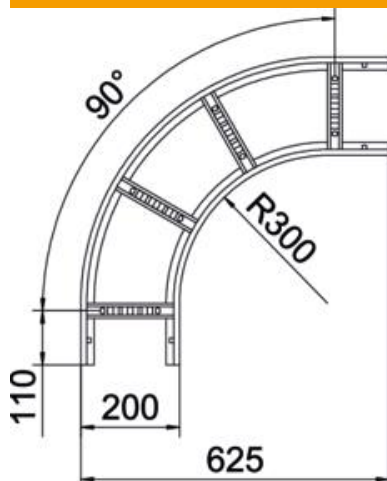

Tehnisko datu lapa

90° līkums 60 FT

Preces numurs: 6225062

Horizontāls 90° līkums ar piemetinātu spraisli visu veidu kabeļu trepēm, kuru malas augstums ir 60 mm.
Attiecīgie savienotāji ir pasūtāmi atsevišķi.

St Tērauds

FT karsti cinkots

Pamatdati

Preces numurs	6225062
Tips	LB 90 620 R3 FT
Apzīmējums 1	LB 90 620 R3 FT
Apzīmējums 2	Kabeļu trepei
Ražotājs	OBO
Izmērs	60x200
Materiāls	Tērauds
Virsmas	karsti cinkots
Virsmas standarts	DIN EN ISO 1461
Mazākā VK vienība	1
Daudzuma mērvienība	Gabals
Svars	269,8 kg
Svara vienība	kg/100 gab.

Tehnisko datu lapa

90° līkums 60 FT

Preces numurs: 6225062

Izmēri

Platums	200 mm
Augstums	60 mm
Izmērs B	200 mm
Izmērs R	200 mm

Tehniskie dati

Līkums (leņķis)	90°
Spraišļu izpildījums	Caurumots profils
Sānu malas konstrukcija	plakans profils
Savienotāja izpildījums	bez savienotāja
Funkciju nodrošināšana	nē
Virziena maiņa	horizontāls
Nerūsējošs tērauds, kodināts	nē
Ar eņģēm	nē
Sānu caurumi	nē
Gara laiduma izpildījums	nē
Metāla biezums	1,5 mm