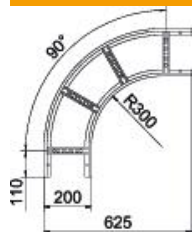

## Pamatdati

Preces numurs	6225042
Tips	LB 90 620 R3 FS
Apzīmējums 1	Lenķis 90°
Apzīmējums 2	kabeļu trepei
Ražotājs	OBO
Izmērs	60x200
Materiāls	Tērauds
Virsmas	cinkots
Virsmas standarts	DIN EN 10346
Mazākā VK vienība	1
Daudzuma mērvienība	Gabals
Svars	254,5 kg
Svara vienība	kg/100 gab.

# Tehnisko datu lapa

90° līkums 60 FS

Preces numurs: 6225042

## Izmēri

Platums	200 mm
Augstums	60 mm
Izmērs B	200 mm
Izmērs R	200 mm

## Tehniskie dati

Līkums (leņķis)	90°
Spraišļu izpildījums	Caurumots profils
Sānu malas konstrukcija	plakans profils
Savienotāja izpildījums	bez savienotāja
Funkciju nodrošināšana	nē
Virziena maiņa	horizontāls
Nerūsējošs tērauds, kodināts	nē
Ar eņģēm	nē
Sānu caurumi	nē
Gara laiduma izpildījums	nē
Metāla biezums	1,5 mm