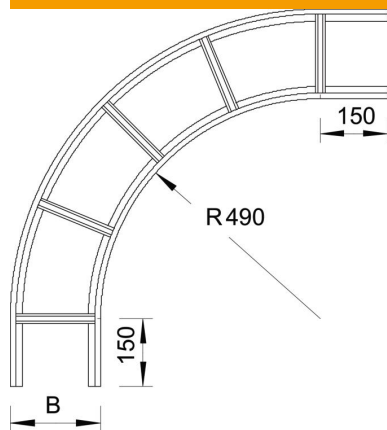

Tehnisko datu lapa

90° līkums VS 60 A2

Preces numurs: 7160089

Horizontāls 90° līkums kabeļu trespēm ar VS spraišļiem un malas augstumu 60 mm.
Attiecīgie savienotāji ir pasūtāmi atsevišķi.

A2 Nerūsējošais tērauds 1.4301

2B neizolēts, apstrādāts

Pamatdati

Preces numurs	7160089
Tips	LBI 90 650 VS A2
Apzīmējums 1	90° pagrieziens
Apzīmējums 2	kabeļu trespēm ar VS spraišļiem
Ražotājs	OBO
Izmērs	60x500
Materiāls	Nerūsējošais tērauds 1.4301
Virsmas	neizolēts, apstrādāts
Virsmas standarts	
Mazākā VK vienība	1
Daudzuma mērvienība	Gabals
Svars	554,9 kg
Svara vienība	kg/100 gab.

Izmēri

Platums	500 mm
Augstums	60 mm

Tehnisko datu lapa

90° līkums VS 60 A2

Preces numurs: 7160089

Tehniskie dati

Līkums (leņķis)	90°
Spraišu izpildījums	Necaurumots profils
Sānu malas konstrukcija	plakans profils
Funkciju nodrošināšana	nē
Virziena maiņa	horizontāls
Nerūsējošs tērauds, kodināts	nē
Ar eņģēm	nē
Sānu caurumi	nē
Gara laiduma izpildījums	nē