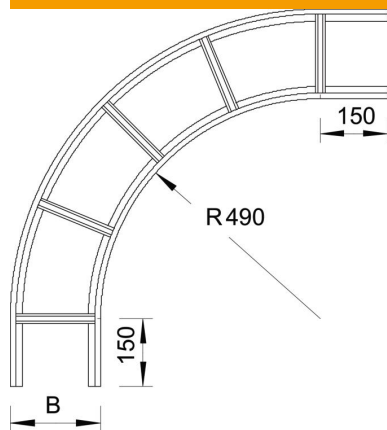

Tehnisko datu lapa

90° līkums VS 60 A2

Preces numurs: 7160062

Horizontāls 90° līkums kabeļu trepēm ar VS spraišļiem un malas augstumu 60 mm.
Attiecīgie savienotāji ir pasūtāmi atsevišķi.

A2 Nerūsējošais tērauds 1.4301

2B neizolēts, apstrādāts

Pamatdati

Preces numurs	7160062
Tips	LBI 90 640 VS A2
Apzīmējums 1	90° pagrieziens
Apzīmējums 2	kabeļu trepēm ar VS spraišļiem
Ražotājs	OBO
Izmērs	60x400
Materiāls	Nerūsējošais tērauds 1.4301
Virsmas	neizolēts, apstrādāts
Virsmas standarts	
Mazākā VK vienība	1
Daudzuma mērvienība	Gabals
Svars	497 kg
Svara vienība	kg/100 gab.

Izmēri

Platums	400 mm
Augstums	60 mm

Tehnisko datu lapa

90° līkums VS 60 A2

Preces numurs: 7160062

Tehniskie dati

Līkums (leņķis)	90°
Spraišu izpildījums	Necaurumots profils
Sānu malas konstrukcija	plakans profils
Funkciju nodrošināšana	nē
Virziena maiņa	horizontāls
Nerūsējošs tērauds, kodināts	nē
Ar eņģēm	nē
Sānu caurumi	nē
Gara laiduma izpildījums	nē